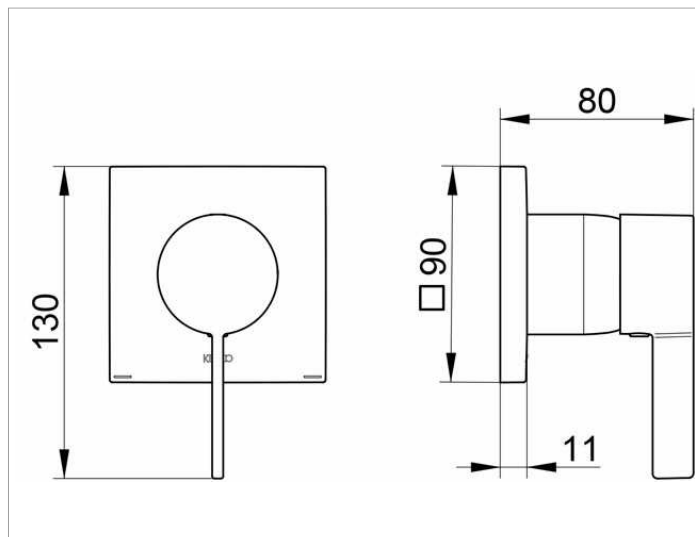

## IXMO

59551019502 Встраиваемый однорычажный смеситель DN 15

## ОПИСАНИЕ ИЗДЕЛИЯ

Керамический картридж с ограничителем температуры  
Наружный комплект состоит из:  
рычага, гильзы, розетки (квадратной) и  
функциональной части, подходящей к внутренней  
функциональной части арт. 59551 000070

## спецификации

KEUCO IXMO single lever mixer DN15, 59551019502  
chrome-plated single lever mixer for shower and bath,  
made of low-dezincifying brass, for recessed installation,  
with square rosette, freely positionable,  
installation depth 80 - 110 mm,  
sound-insulated enclosure,  
high-quality mixing cartridge with ceramic sealing gaskets,  
temperature controlled,  
Set complete with:  
handle, sleeve, rosette (square) and installation unit,  
total height with lever 130 mm, rosette 90 x 90 mm,  
10 mm thick, total depth 80 mm,  
suitable for rough part no. 59551000070