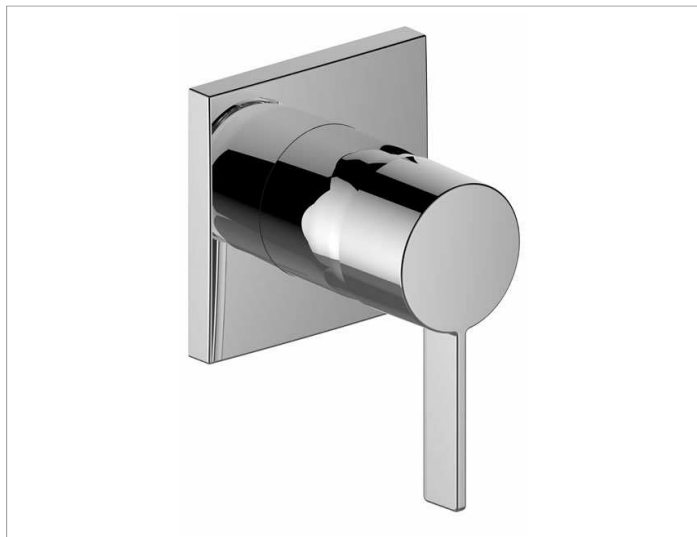

IXMO

59551019502 Встраиваемый однорычажный смеситель DN 15

ИЗДЕЛИЕ