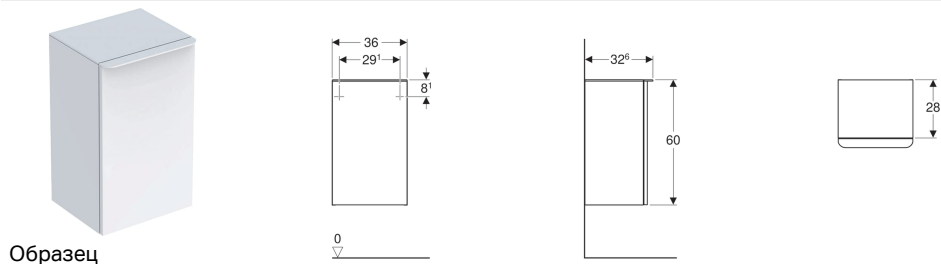

Шкафчик Geberit Smyle Square с одной дверцей

Образец

Характеристики

- Подвесной
- Возможность соединения шкафчиком средней высоты в высокий шкафчик
- С одной дверцей
- Ручка для открывания
- Дверь с демпфирующим механизмом
- С одной переставной полкой

- С защитой от конденсата
- Защитная крышка из стекла
- Поставляется в собранном состоянии

Технические характеристики

Материал | Влагостойкое трехслойная ДСП

Объем поставки

- Крепеж

Арт. №	Цвет / поверхность	В	Н	Т	Дверь
500.359.00.1	Белый / Высокоглянцевое покрытие	36 см	60 см	32.6 см	Ограничитель справа
500.360.00.1	Белый / Высокоглянцевое покрытие	36 см	60 см	32.6 см	Ограничитель слева
500.359.ЖК.1	Темно-серый / Матовое покрытие	36 см	60 см	32.6 см	Ограничитель справа
500.360.ЖК.1	Темно-серый / Матовое покрытие	36 см	60 см	32.6 см	Ограничитель слева
500.359.ЖЛ.1	Песчаный глянец / Высокоглянцевое покрытие	36 см	60 см	32.6 см	Ограничитель справа
500.360.ЖЛ.1	Песчаный глянец / Высокоглянцевое покрытие	36 см	60 см	32.6 см	Ограничитель слева
500.359.ЖР.1	Пекан / Меламин, древесная структура	36 см	60 см	32.6 см	Ограничитель справа
500.360.ЖР.1	Пекан / Меламин, древесная структура	36 см	60 см	32.6 см	Ограничитель слева