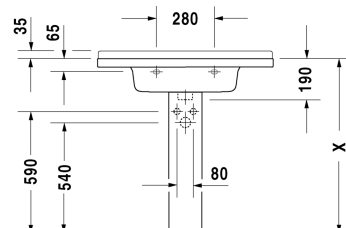

**Starck 3 Умывальник, умывальник для мебели # 0304800000**

| &lt; 850 мм &gt; |

Умывальник, умывальник для мебели	Размеры	Вес	Номер заказа
с плоскостью под смеситель, 850 мм			
<b>Цвета</b>			
00 Белый Alpin			
<b>Вариант</b>			
● с переливом	850 x 485 мм	22,400 кг	0304800000
Сантехническая керамика со специальным покрытием WonderGliss остается чистой и красивой в течение долгого времени. При заказе WonderGliss добавьте "1" на 11-м месте в артикуле модели.			
<b>Принадлежности</b>			
Малогабаритный сифон	1 1/4" мм	0,400 кг	005076
<b>Соответствующая продукция</b>			
Пьедестал для # 030065, 030060, 030055, 030410, 030480, 030470, 033213, 030760, 030750, 150 x 210 мм	150 x 210 мм		086516
Полупьедестал для # 030065, 030060, 030055, 030410, 030480, 030470, 033213, 030760, 030750, 170 x 285 мм	170 x 285 мм		086515
Тумбочка подвесная 1 выдвижное отделение, для Starck 3 # 030480, 800 x 455 мм	800 x 455 мм		KT6664
Тумбочка подвесная 2 выдвижных ящика, верхний ящик, вкл. вырез и крышку для сифона, для Starck 3 # 030480, 800 x 455 мм	800 x 455 мм		KT6644
Тумбочка подвесная 1 выдвижное отделение, для Starck 3 # 030480, 800 x 470 мм	800 x 470 мм		DS6388

Все чертежи содержат необходимые размеры с соблюдением стандартных допусков. Они указаны в мм и не являются обязательными. Точные размеры, в частности для монтажа по индивидуальному заказу, можно получить только по готовому изделию.