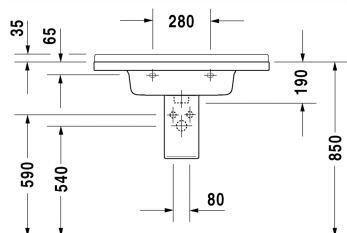

**Starck 3 Умывальник, умывальник для мебели # 0304800000**

| &lt; 850 мм &gt; |

Умывальник, умывальник для мебели	Размеры	Вес	Номер заказа
с плоскостью под смеситель, 850 мм			
<b>Цвета</b>			
00 Белый Alpin			
<b>Вариант</b>			
● с переливом	850 x 485 мм	22,400 кг	0304800000
Сантехническая керамика со специальным покрытием WonderGliss остается чистой и красивой в течение долгого времени. При заказе WonderGliss добавьте "1" на 11-м месте в артикуле модели.			
<b>Принадлежности</b>			
Малогабаритный сифон	1 1/4" мм	0,400 кг	005076
<b>Соответствующая продукция</b>			
Пьедестал для # 030065, 030060, 030055, 030410, 030480, 030470, 033213, 030760, 030750, 150 x 210 мм	150 x 210 мм		086516
Полупьедестал для # 030065, 030060, 030055, 030410, 030480, 030470, 033213, 030760, 030750, 170 x 285 мм	170 x 285 мм		086515
Тумбочка подвесная 1 выдвижное отделение, для Starck 3 # 030480, 800 x 455 мм	800 x 455 мм		KT6664
Тумбочка подвесная 2 выдвижных ящика, верхний ящик, вкл. вырез и крышку для сифона, для Starck 3 # 030480, 800 x 455 мм	800 x 455 мм		KT6644
Тумбочка подвесная 1 выдвижное отделение, для Starck 3 # 030480, 800 x 470 мм	800 x 470 мм		DS6388

Все чертежи содержат необходимые размеры с соблюдением стандартных допусков. Они указаны в мм и не являются обязательными. Точные размеры, в частности для монтажа по индивидуальному заказу, можно получить только по готовому изделию.