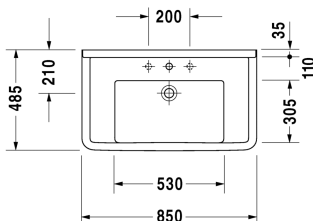

**Starck 3 Умывальник, умывальник для мебели # 0304800000**

| &lt; 850 мм &gt; |

Умывальник, умывальник для мебели	Размеры	Вес	Номер заказа
с плоскостью под смеситель, 850 мм			
<b>Цвета</b>			
00 Белый Alpin			
<b>Вариант</b>			
● с переливом	850 x 485 мм	22,400 кг	0304800000
Сантехническая керамика со специальным покрытием WonderGliss остается чистой и красивой в течение долгого времени. При заказе WonderGliss добавьте "1" на 11-м месте в артикуле модели.			
<b>Принадлежности</b>			
Малогабаритный сифон	1 1/4" мм	0,400 кг	005076
<b>Соответствующая продукция</b>			
Пьедестал для # 030065, 030060, 030055, 030410, 030480, 030470, 033213, 030760, 030750, 150 x 210 мм	150 x 210 мм		086516
Полупьедестал для # 030065, 030060, 030055, 030410, 030480, 030470, 033213, 030760, 030750, 170 x 285 мм	170 x 285 мм		086515
Тумбочка подвесная 1 выдвижное отделение, для Starck 3 # 030480, 800 x 455 мм	800 x 455 мм		KT6664
Тумбочка подвесная 2 выдвижных ящика, верхний ящик, вкл. вырез и крышку для сифона, для Starck 3 # 030480, 800 x 455 мм	800 x 455 мм		KT6644
Тумбочка подвесная 1 выдвижное отделение, для Starck 3 # 030480, 800 x 470 мм	800 x 470 мм		DS6388

Все чертежи содержат необходимые размеры с соблюдением стандартных допусков. Они указаны в мм и не являются обязательными. Точные размеры, в частности для монтажа по индивидуальному заказу, можно получить только по готовому изделию.