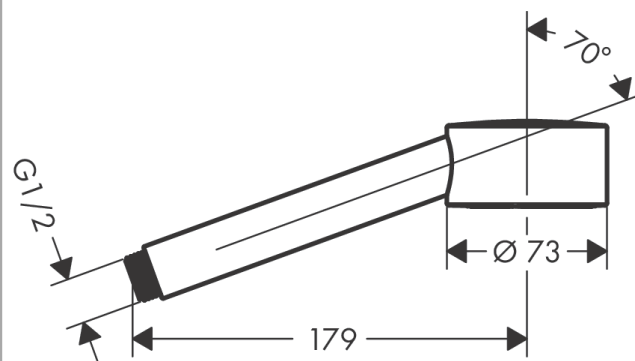

AXOR One
Ручной душ 75 1jet EcoSmart
Поверхности : **хром**   Артикульный номер: **48651000**

Характеристики

- размер душевого диска: 73 mm
- тип струи: PowderRain
- максимальный расход воды при 3 бар: 9,1 л/мин
- материал: металл
- с внутренней подачей воды
- промывающийся грязеулавливающий фильтр
- соединительная резьба G 1/2

Технология

Награды за дизайн

Продукт

Чертеж