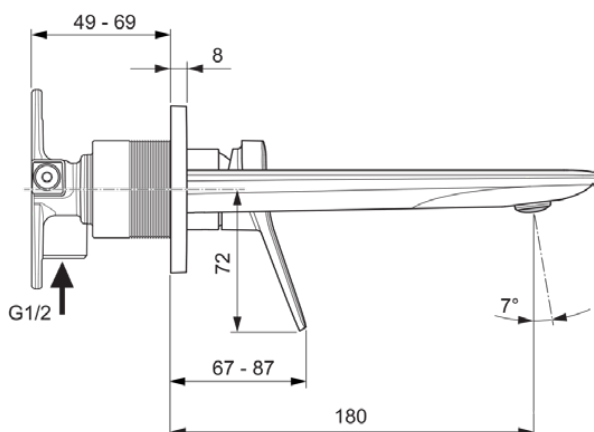

CONCA

A7371A5

CONCA | Настенный смеситель для раковины 193x113.5 mm, 180 mm проекция излива в покрытии магнит, Kit 1 required (A1313), 5 l/min (3 bar), без сифона | Ограничитель Ecoflow, EPD, Картридж FirmaFlow, Технология PVD

Фото и схема

Общая информация

Тип изделия:	Смесители для умывальника
Подтип изделия:	Настенный смеситель для раковины
Бренд:	Ideal Standard
Коллекция:	CONCA
Дизайнер:	Palomba Serafini Associati
Colour:	A5 - Магнит
Эффект обработки поверхности:	Шелковисто-матовые
Высота (мм):	113.5
Ширина (мм):	193
Способ крепления:	Необходим внутренний комплект 1
Рекомендуемый встроенный комплект:	A1313
Вес нетто (кг):	1.12
EAN-код:	3800861085706