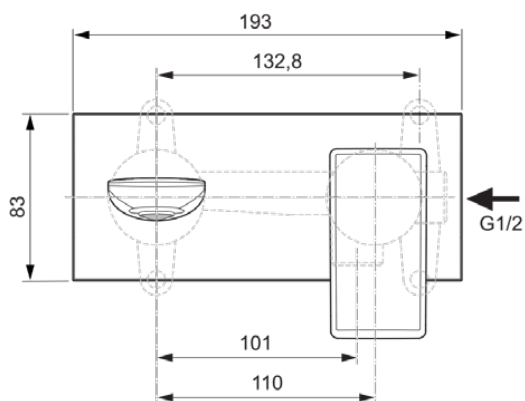

CONCA

A7371A5

CONCA | Настенный смеситель для раковины 193x113.5 mm, 180 mm проекция излива в покрытии магнит, Kit 1 required (A1313), 5 l/min (3 bar), без сифона | Ограничитель Ecoflow, EPD, Картридж FirmaFlow, Технология PVD

Фото и схема

Общая информация

Тип изделия:	Смесители для умывальника
Подтип изделия:	Настенный смеситель для раковины
Бренд:	Ideal Standard
Коллекция:	CONCA
Дизайнер:	Palomba Serafini Associati
Colour:	A5 - Магнит
Эффект обработки поверхности:	Шелковисто-матовые
Высота (мм):	113.5
Ширина (мм):	193
Способ крепления:	Необходим внутренний комплект 1
Рекомендуемый встроенный комплект:	A1313
Вес нетто (кг):	1.12
EAN-код:	3800861085706