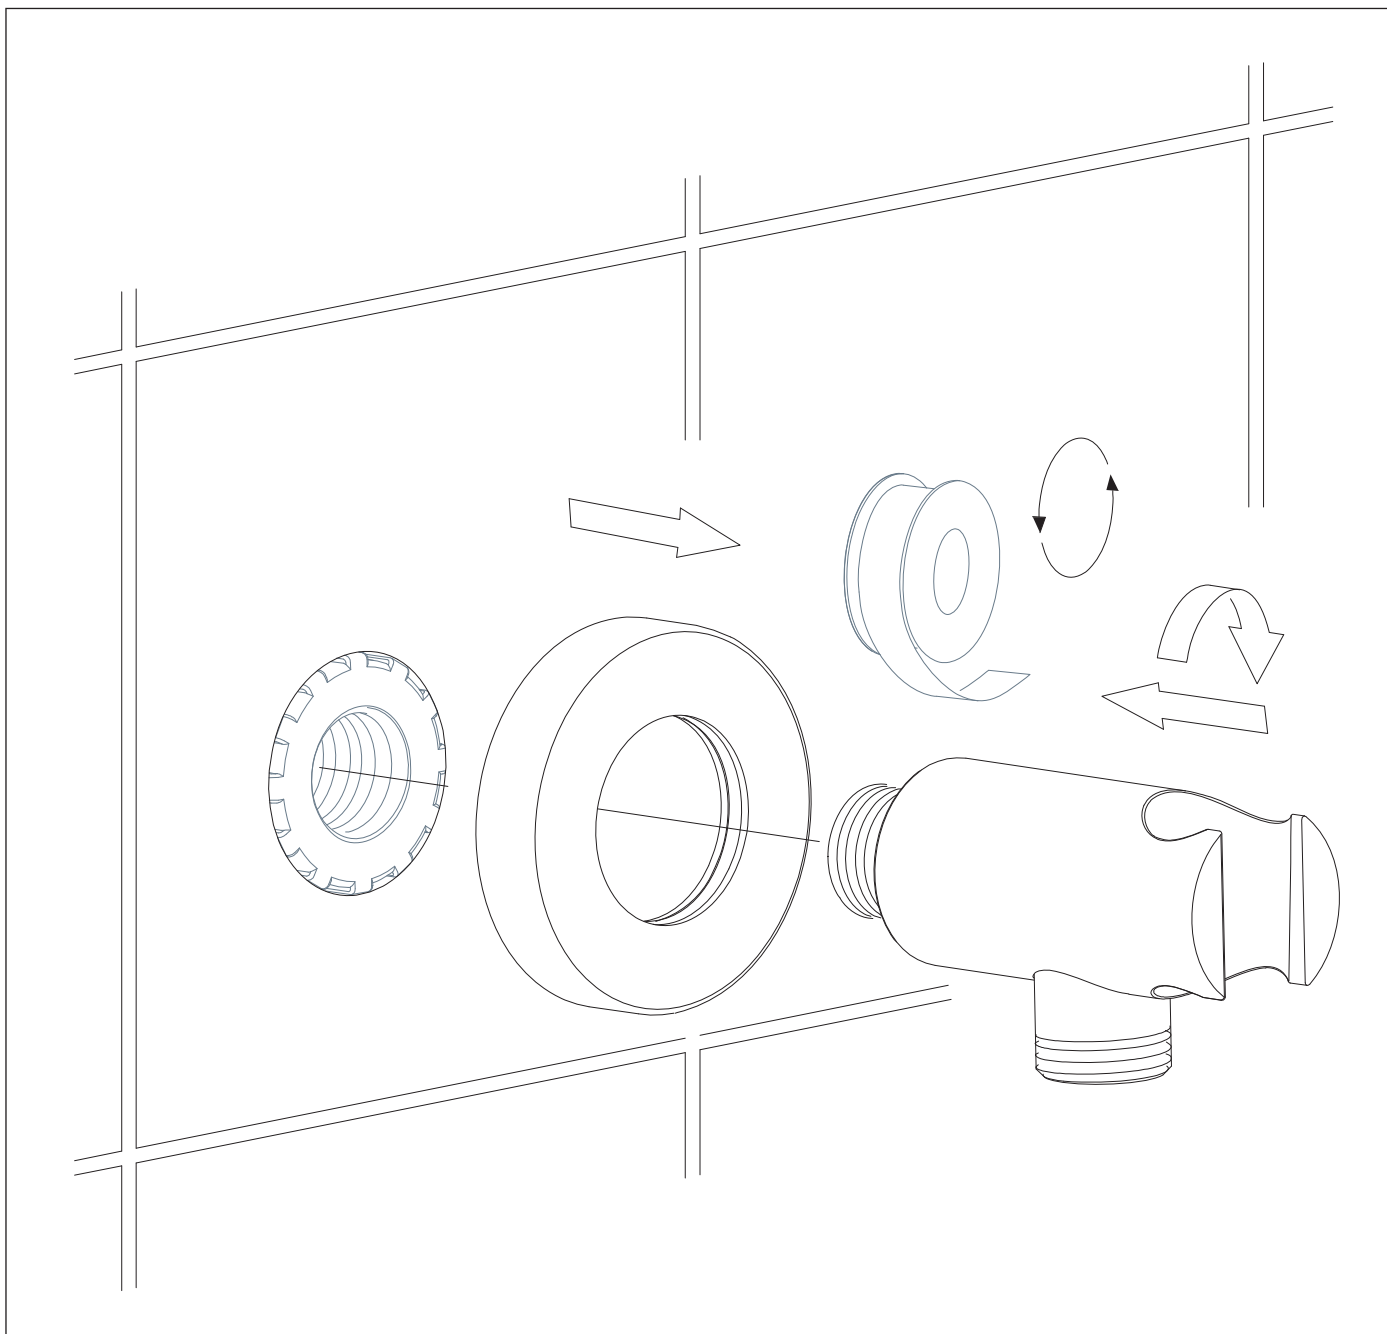

8873GL

Instrukcja montażu i konserwacji | Installation and maintenance | Montage- und Wartungsanleitung | Инструкция по установке и уходу

- PL Powierzchnię produktów należy czyścić miękką ściereczką z dodatkiem łagodnego środka czyszczącego lub roztworu kwasu cytrynowego. Niewskazane jest stosowanie szorstkich materiałów ani żrących lub ściernych środków czyszczących, ponieważ mogą one spowodować uszkodzenia powłoki. Po więcej informacji i przydatnych wskazówek dotyczących dbania o produkty zapraszamy na omnires.com.
- EN Clean the product surface with a soft cloth and a mild detergent or citric acid solution. The use of any rough materials, as well as corrosive or abrasive cleaning agents, is not recommended as they may cause damage to the coating. For more information and useful tips on how to care for the products visit omnires.com.