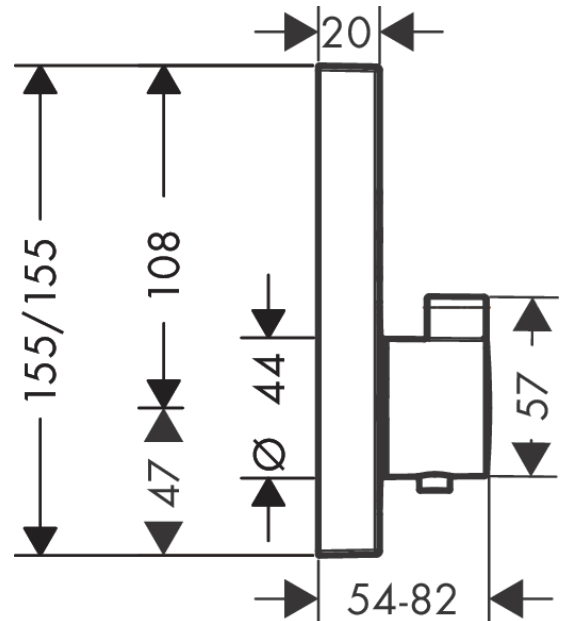

ShowerSelect**Термостат, скрытого монтажа, для 2 потребителей**Поверхности : **матовый черный** Артикульный номер: **15763670****Описание****Характеристики**

- 2 потребителя
- возможно одновременное включение нескольких потребителей
- кнопка Select включения / выключения для 2 потребителей
- расход воды через верхний вывод: 25 л/мин
- расход воды через нижний вывод: 23 л/мин
- картридж термостата, клапан Select
- мин. рабочее давление: 1 бар
- макс. рабочее давление: 10 бар
- предохранительный ограничитель при 40°C
- регулируемое ограничение температуры
- вид соединения: скрытая часть
- смеситель поставляется с кнопками ручной душ, Rain large

Технология**Награды за дизайн****Продукт****Чертеж**

ShowerSelect

Термостат, скрытого монтажа, для 2 потребителей

Поверхности : **матовый черный** Артикульный номер: **15763670**

График расхода воды