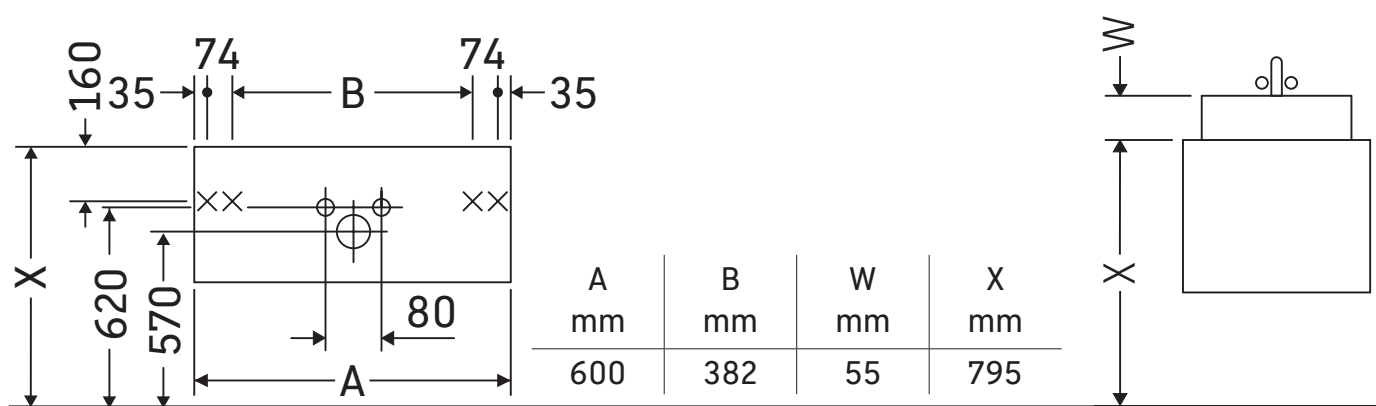

DuraStyle

DS 6383

Инструкция по монтажу

D-Code # 034265

Указания по применению

Серия мебели для ванной комнаты соответствует действующим нормам и директивам на момент поставки и сконструирована для использования в ванных комнатах. Непосредственное орошение водой, например, во время мытья под душем следует избегать.