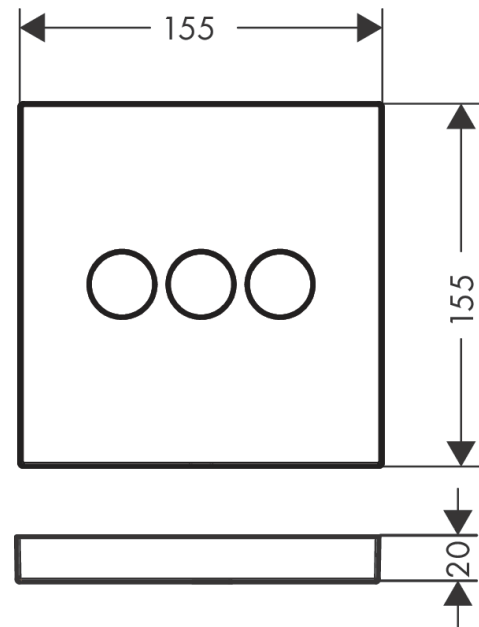

ShowerSelect

Вентиль, скрытого монтажа, для 3 потребителей

Поверхности : матовый белый Артикульный номер: 15764700

Описание

Характеристики

- 3 потребителя
- возможно одновременное включение нескольких потребителей
- максимальный расход воды при 3 бар: 30 л/мин
- расход воды через верхний вывод: 26 л/мин
- напор слева и справа: 29 л/мин
- расход воды при одновременном использовании всех потребителей: 30 л/мин
- клапан Select
- вид соединения: скрытая часть

Технология

Награды за дизайн

reddot winner 2021

Продукт

Чертеж

График расхода воды

ShowerSelect

Вентиль, скрытого монтажа, для 3 потребителей

Поверхности : **матовый белый** Артикульный номер: **15764700**

Пример монтажа