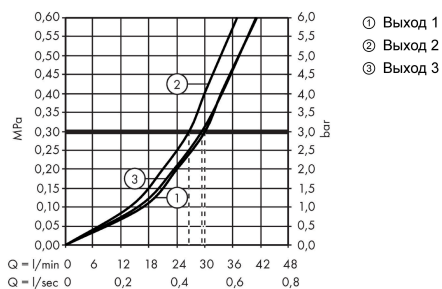

ShowerSelect

Вентиль, скрытого монтажа, для 3 потребителей

Поверхности : матовый белый Артикульный номер: 15764700

Описание

Характеристики

- 3 потребителя
- возможно одновременное включение нескольких потребителей
- максимальный расход воды при 3 бар: 30 л/мин
- расход воды через верхний вывод: 26 л/мин
- напор слева и справа: 29 л/мин
- расход воды при одновременном использовании всех потребителей: 30 л/мин
- клапан Select
- вид соединения: скрытая часть

Технология

Награды за дизайн

reddot winner 2021

Продукт

Чертеж

График расхода воды

ShowerSelect

Вентиль, скрытого монтажа, для 3 потребителей