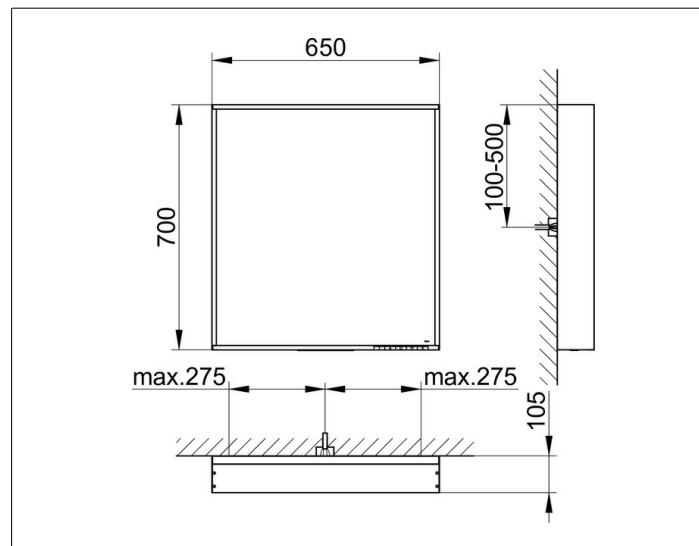

**Plan****33097ZZ2000 Зеркало с подсветкой****ИЗДЕЛИЕ****ЧЕРТЕЖ****ОПИСАНИЕ ИЗДЕЛИЯ**

плавная регулировка цвета подсветки от 2700 Кельвин (теплый белый) до 6500 Кельвин (яркий дневной свет),  
алюминиевая рама по периметру зеркала, лакированная

интенсивности и включением/выключением

ЕЕК: A++, A+, A , 30 kWh/1000h

**ПОВЕРХНОСТЬ**

30 Вт

**ГАБАРИТЫ**

650 x 700 x 105 mm