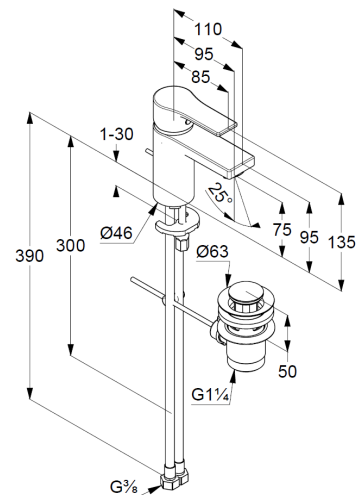

однорычажный смеситель на умывальник 15
литой рычаг
монтаж на одно отверстие
керамический картридж с ограничителем
горячей воды
аэратор М 24 x 1
расход воды 7 л/мин при давлении 3 бара
донный клапан G 1 1/4
гибкая подводка G 3/8
система быстрого монтажа

Фото

Размеры

График расхода воды