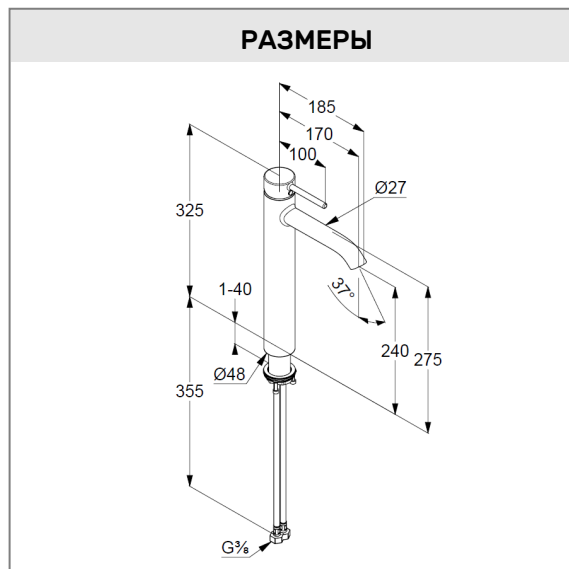

KLUDI BOZZ
однорычажный смеситель
на умывальник 240

№ артикула:
 382865376

Поверхность:
 белый матовый

Описание:
 однорычажный смеситель
 на умывальник 240
 литой рычаг
 монтаж на одно отверстие
 расход воды 5 л/мин
 при давлении 3 бара
 аэратор s-pointer Caché M 18,5 x 1
 керамический картридж
 с ограничителем горячей воды
 без донного клапана
 гибкая подводка G 3/8
 система быстрого монтажа
 высота излива 240 мм

ФОТО

РАЗМЕРЫ

ГРАФИК РАСХОДА ВОДЫ