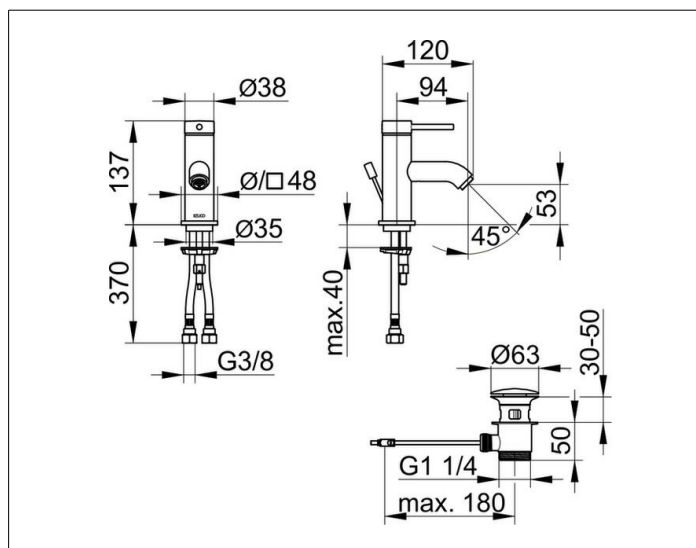

IXMO

5950437200 Однорычажный смеситель для умывальника 60

ИЗДЕЛИЕ

ЧЕРТЕЖ

ОПИСАНИЕ ИЗДЕЛИЯ

с гарнитурой для слива и донным клапаном 1 1/4 дюйма,
с розеткой (круглой),
монтаж на одно отверстие с системой быстрого монтажа,
керамический картридж, аэратор M 20x1,
гибкая подводка 435 мм, G 3/8 дюйма,
поток воды ограничен 7,0 л/мин.

ПОВЕРХНОСТЬ

черный матовый

ГАБАРИТЫ

IXMO Soft, Rosette rund