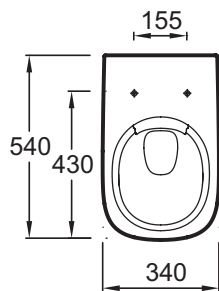

EDE102

Коллекция: STRUKTURA

Отделка*:

00 - Белый

Общие характеристики:

Технические характеристики

- РАЗМЕРЫ (CM) : 54 x 34 см
- МАТЕРИАЛ : Санфарфор
- CONSOMMATION D'EAU : 2,6/4 л и 3/6 л
- BRIDE : Без обода
- GARANTIE DE LA CERAMIQUE : 25 лет
- FIXATION DE LA CUVETTE : стандартные
- ВЕС : 25 кг
- ТИП УСТАНОВКИ : Подвесная
- TYPE DE BRIDE : Без обода
- ABATTANT : Не входит в комплект
- CONDITIONNEMENT : Единая упаковка
- Внимание: артикул съемного крышки-сиденья E70024-00

Продукты для комплектации

- E70024 : Съемная крышка-сиденье из термодюра
- E20606 : Крышка-сиденье тонкая

Общая информация

Спецификация продукта : Подвесной унитаз без обода. EDE102. Коллекция : STRUKTURA. РАЗМЕРЫ (CM) : 54 x 34 см. ВЕС : 25 кг. МАТЕРИАЛ : Санфарфор. ТИП УСТАНОВКИ : Подвесная. CONSOMMATION D'EAU : 2,6/4 л и 3/6 л. TYPE DE BRIDE : Без обода. BRIDE : Без обода. ABATTANT : Не входит в комплект. GARANTIE DE LA CERAMIQUE : 25 лет. CONDITIONNEMENT : Единая упаковка. FIXATION DE LA CUVETTE : стандартные. Внимание: артикул съемного крышки-сиденья E70024-00.