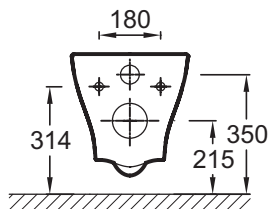

EDE102

Коллекция: STRUKTURA

Отделка*:

00 - Белый

Общие характеристики:

Технические характеристики

- РАЗМЕРЫ (CM) : 54 x 34 см
- МАТЕРИАЛ : Санфарфор
- CONSOMMATION D'EAU : 2,6/4 л и 3/6 л
- BRIDE : Без обода
- GARANTIE DE LA CERAMIQUE : 25 лет
- FIXATION DE LA CUVETTE : стандартные
- ВЕС : 25 кг
- ТИП УСТАНОВКИ : Подвесная
- TYPE DE BRIDE : Без обода
- ABATTANT : Не входит в комплект
- CONDITIONNEMENT : Единая упаковка
- Внимание: артикул съемного крышки-сиденья E70024-00

Продукты для комплектации

- E70024 : Съемная крышка-сиденье из термодюра
- E20606 : Крышка-сиденье тонкая

Общая информация

Спецификация продукта : Подвесной унитаз без обода. EDE102. Коллекция : STRUKTURA. РАЗМЕРЫ (CM) : 54 x 34 см. ВЕС : 25 кг. МАТЕРИАЛ : Санфарфор. ТИП УСТАНОВКИ : Подвесная. CONSOMMATION D'EAU : 2,6/4 л и 3/6 л. TYPE DE BRIDE : Без обода. BRIDE : Без обода. ABATTANT : Не входит в комплект. GARANTIE DE LA CERAMIQUE : 25 лет. CONDITIONNEMENT : Единая упаковка. FIXATION DE LA CUVETTE : стандартные. Внимание: артикул съемного крышки-сиденья E70024-00.