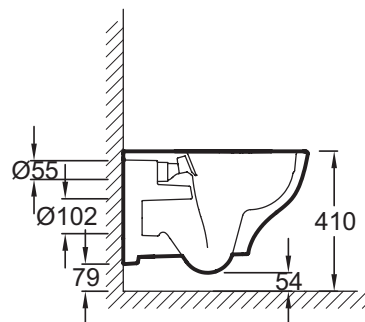

EDE102

Коллекция: STRUKTURA

Отделка*:

00 - Белый

Общие характеристики:

Технические характеристики

- РАЗМЕРЫ (CM) : 54 x 34 см
- МАТЕРИАЛ : Санфарфор
- CONSOMMATION D'EAU : 2,6/4 л и 3/6 л
- BRIDE : Без обода
- GARANTIE DE LA CERAMIQUE : 25 лет
- FIXATION DE LA CUVETTE : стандартные
- ВЕС : 25 кг
- ТИП УСТАНОВКИ : Подвесная
- TYPE DE BRIDE : Без обода
- ABATTANT : Не входит в комплект
- CONDITIONNEMENT : Единая упаковка
- Внимание: артикул съемного крышки-сиденья E70024-00

Продукты для комплектации

- E70024 : Съемная крышка-сиденье из термодюра
- E20606 : Крышка-сиденье тонкая

Общая информация

Спецификация продукта : Подвесной унитаз без обода. EDE102. Коллекция : STRUKTURA. РАЗМЕРЫ (CM) : 54 x 34 см. ВЕС : 25 кг. МАТЕРИАЛ : Санфарфор. ТИП УСТАНОВКИ : Подвесная. CONSOMMATION D'EAU : 2,6/4 л и 3/6 л. TYPE DE BRIDE : Без обода. BRIDE : Без обода. ABATTANT : Не входит в комплект. GARANTIE DE LA CERAMIQUE : 25 лет. CONDITIONNEMENT : Единая упаковка. FIXATION DE LA CUVETTE : стандартные. Внимание: артикул съемного крышки-сиденья E70024-00.