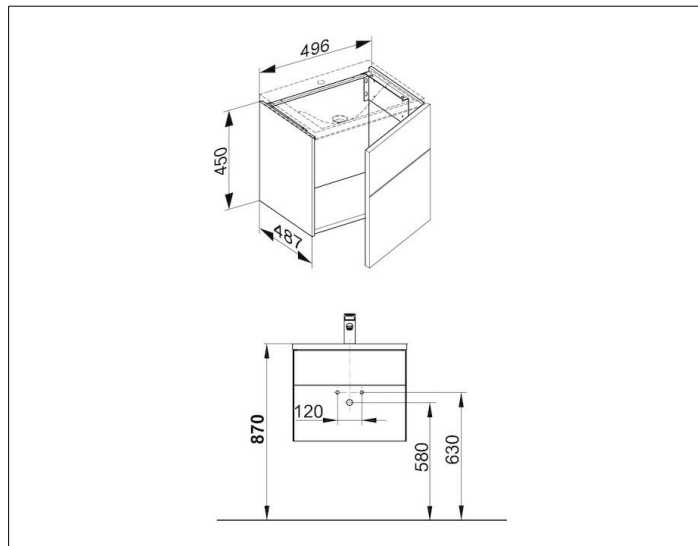

Royal Reflex

34040YY0001 Тумба под умывальник

ИЗДЕЛИЕ

ЧЕРТЕЖ

ОПИСАНИЕ ИЗДЕЛИЯ

подходит для умывальника из мин.литья, арт. 34041
Одна распашная дверца, с амортизатором

ПОВЕРХНОСТЬ

11, 13, 14, 57

ГАБАРИТЫ

496 x 450 x 487 mm