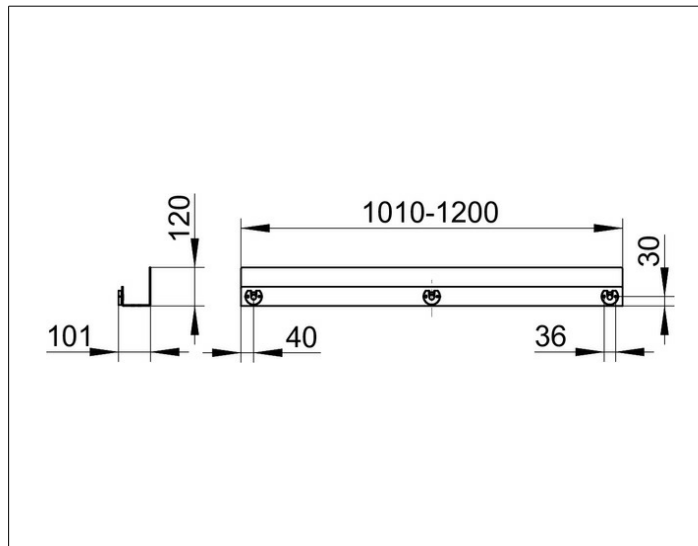

ПОЛОЧКИ ДЛЯ ДУША

24953370400 Полочка для душа

ИЗДЕЛИЕ

ЧЕРТЕЖ

ОПИСАНИЕ ИЗДЕЛИЯ

Изготовление под размер, шаг 1 см
Настенный монтаж, съёмная, со скрытым креплением,
со сливными прорезями

ПОВЕРХНОСТЬ

черный матовый

ГАБАРИТЫ

1010-1200 x 120 x 90 mm