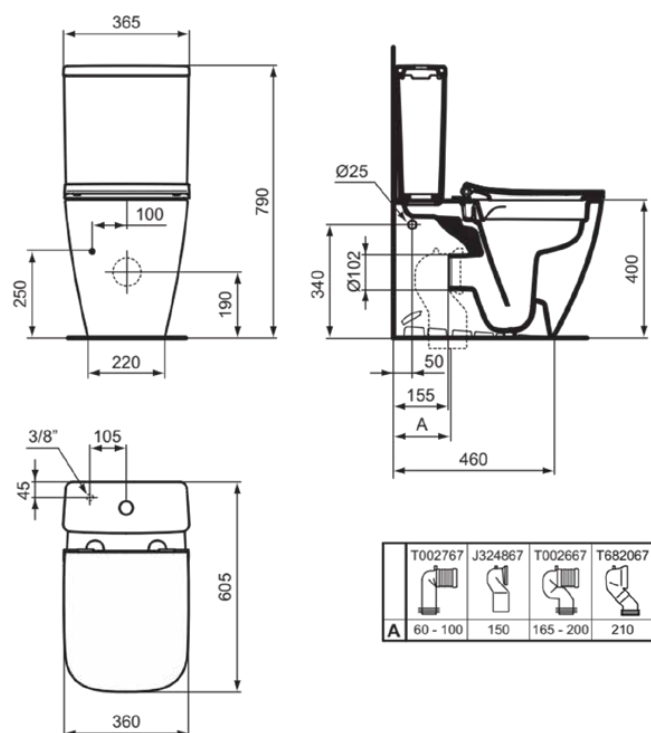

Фото и схема

Общая информация

Тип изделия:	Унитазы
Подтип изделия:	Набор с пристенным унитазом
Бренд:	Ideal Standard
Коллекция:	I.LIFE S
Дизайнер:	Palomba Serafini Associati
Colour:	01 - Белый Глянцевый
Эффект обработки поверхности:	Глянцевые
Высота (мм):	790
Ширина (мм):	360
Длина / Проекция (мм):	605
Способ крепления:	Крепежный комплект
Вес нетто (кг):	38.42
EAN-код:	8014140515654