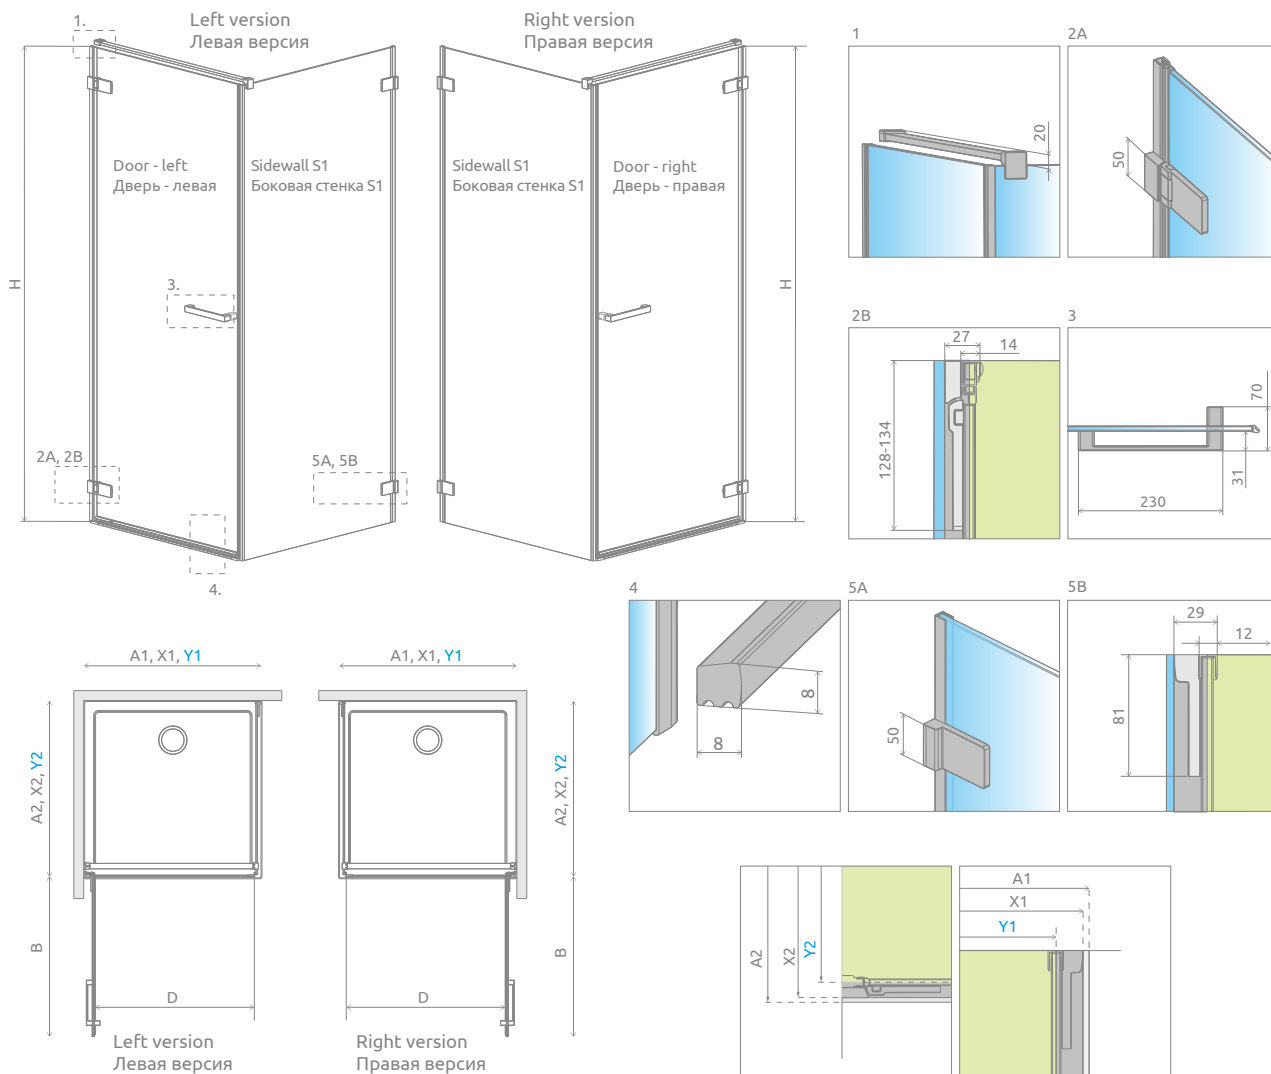

# Arta KDJ I

Profile finish:  
Данное изделие доступно с фурнитурой цвета:

03 Chrome+  
03 Chrome+

Arta KDJ I + Argos C

Shower enclosure set consists of 2 parts: door and sidewall S1. Please specify all the article numbers when making an order.  
В заказе надо указать 2 номера артикулов: двери и боковой стенки S1.

## DOOR | ДВЕРЬ

Model Модель	Tray width (A1) Ширина поддона (A1)	Dimension to the glass panel axis (Y1) Размер к оси стекла (Y1)	Height (H) Высота (H)	TRANSPARENT GLASS ПРОЗРАЧНОЕ СТЕКЛО
				Art. No.   № арт.
KDJ I door 80 L	800	773-779	2000	386081-03-01L
KDJ I door 80 R	800	773-779	2000	386081-03-01R
KDJ I door 90 L	900	873-879	2000	386082-03-01L
KDJ I door 90 R	900	873-879	2000	386082-03-01R
KDJ I door 100 L	1000	973-979	2000	386083-03-01L
KDJ I door 100 R	1000	973-979	2000	386083-03-01R

## SIDEWALL S1 | БОКОВАЯ СТЕНКА S1

Model Модель	Tray width (A2) Ширина поддона (A2)	Dimension to the glass panel axis (Y2) Размер к оси стекла (Y2)	Height (H) Высота (H)	TRANSPARENT GLASS ПРОЗРАЧНОЕ СТЕКЛО
				Art. No.   № арт.
S1 70	700	673-683	2000	386019-03-01
S1 75	750	723-733	2000	386018-03-01
S1 80	800	773-783	2000	386020-03-01
S1 90	900	873-883	2000	386021-03-01
S1 100	1000	973-983	2000	386022-03-01
S1 110	1100	1073-1083	2000	386023-03-01
S1 120	1200	1173-1183	2000	386024-03-01

Door   Дверь	A1	X1	Y1	B	D	H
KDJ I Door 80	800	795-801	773-779	720	708	2000
KDJ I Door 90	900	895-901	873-879	820	808	2000
KDJ I Door 100	1000	995-1001	973-979	920	908	2000

Sidewall S1 Боковая стенка S1	A2	X2	Y2
S1 70	700	692-702	673-683
S1 75	750	742-752	723-733
S1 80	800	792-802	773-783
S1 90	900	892-902	873-883
S1 100	1000	992-1002	973-983
S1 110	1100	1092-1102	1073-1083
S1 120	1200	1192-1202	1173-1183