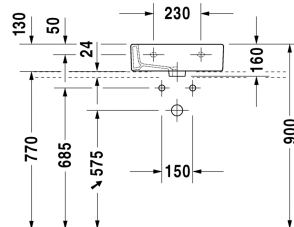

**Vero Умывальник для рук шлифованный #**  
0704450027

| < 450 мм > |

Умывальник для рук шлифованный	Размеры	Вес	Номер заказа
с переливом, с плоскостью под смеситель, включая крепление, 450 мм			
<b>Цвета</b>			
00 Белый Alpin			
<b>Вариант</b>			
●	450 x 350 мм	11,500 кг	0704450027
Сантехническая керамика со специальным покрытием WonderGliss остается чистой и красивой в течение долгого времени. При заказе WonderGliss добавьте "1" на 11-м месте в артикуле модели.			
<b>Принадлежности</b>			
Малогабаритный сифон	1 1/4" мм	0,400 кг	005076
Сифон		1,500 кг	005036
<b>Соответствующая продукция</b>			
Тумбочка для компактной консоли 1 выдвижное отделение, 600 x 478 мм	600 x 478 мм		H25500

Все чертежи содержат необходимые размеры с соблюдением стандартных допусков. Они указаны в мм и не являются обязательными. Точные размеры, в частности для монтажа по индивидуальному заказу, можно получить только по готовому изделию.