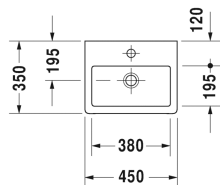

**Vero Умывальник для рук шлифованный #**  
0704450027

| < 450 мм > |

Умывальник для рук шлифованный	Размеры	Вес	Номер заказа
с переливом, с плоскостью под смеситель, включая крепление, 450 мм			
<b>Цвета</b>			
00 Белый Alpin			
<b>Вариант</b>			
●	450 x 350 мм	11,500 кг	0704450027
Сантехническая керамика со специальным покрытием WonderGliss остается чистой и красивой в течение долгого времени. При заказе WonderGliss добавьте "1" на 11-м месте в артикуле модели.			
<b>Принадлежности</b>			
Малогабаритный сифон	1 1/4" мм	0,400 кг	005076
Сифон		1,500 кг	005036
<b>Соответствующая продукция</b>			
Тумбочка для компактной консоли 1 выдвижное отделение, 600 x 478 мм	600 x 478 мм		H25500

Все чертежи содержат необходимые размеры с соблюдением стандартных допусков. Они указаны в мм и не являются обязательными. Точные размеры, в частности для монтажа по индивидуальному заказу, можно получить только по готовому изделию.