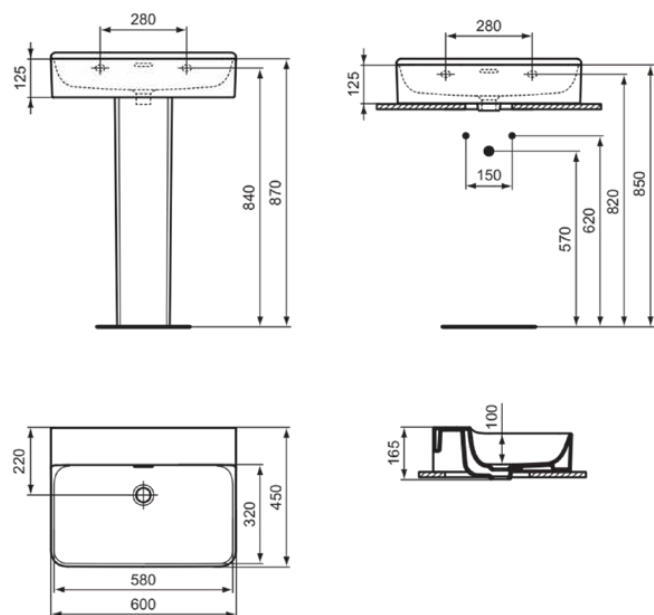

CONCA

T382201

CONCA | Раковина 600x450x165 mm в покрытии белый глянцевый, без отверстия под смеситель, с переливом

Фото и схема

Общая информация

Тип изделия:	Раковины
Подтип изделия:	Раковина
Бренд:	Ideal Standard
Коллекция:	CONCA
Дизайнер:	Palomba Serafini Associati
Colour:	01 - Белый Глянцевый
Эффект обработки поверхности:	Глянцевые
Высота (мм):	165
Ширина (мм):	600
Длина / Проекция (мм):	450
Вес нетто (кг):	17.00
EAN-код:	8014140458364