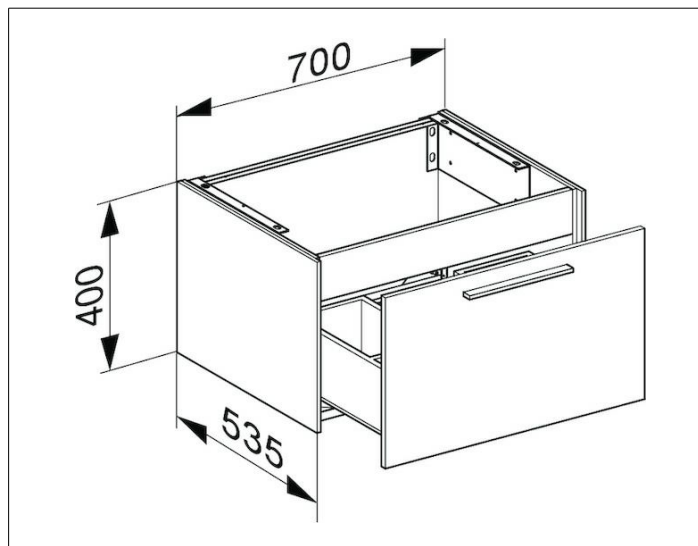

Royal 60

32141XX0000 Тумба под умывальник

ИЗДЕЛИЕ

ЧЕРТЕЖ

ОПИСАНИЕ ИЗДЕЛИЯ

подходит к керамическому умывальнику
арт. 32140, выдвжной фронтальный ящик с доводчиком,
вкл. пластиковый сифон 1 1/4 x 32

ПОВЕРХНОСТЬ

21, 43, 44, 45

ГАБАРИТЫ

700 x 400 x 535 mm