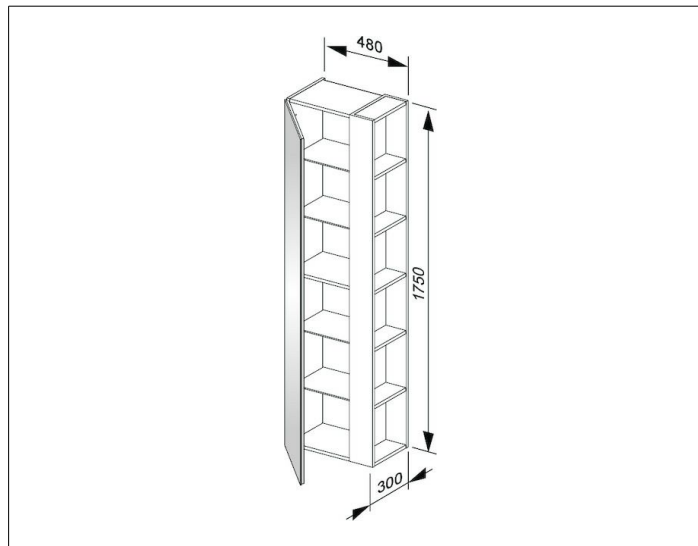

Plan

32932XX0001 Высокий шкаф-пенал

ИЗДЕЛИЕ

ЧЕРТЕЖ

ОПИСАНИЕ ИЗДЕЛИЯ

с 1 дверцей, с амортизатором
и боковыми открытыми полочками справа

ОБОРУДОВАНИЕ

- 4 стеклянные полочки
- 5 наружных боковых полочек

ПОВЕРХНОСТЬ

18, 30, 97

ГАБАРИТЫ

480 x 1750 x 300 mm