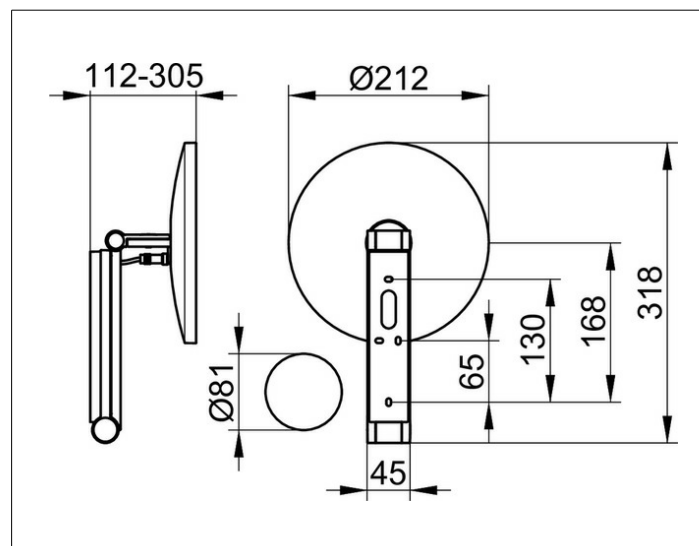

Kosmetikspiegel

17612179002 Косметическое зеркало

ИЗДЕЛИЕ**ЧЕРТЕЖ****ОПИСАНИЕ ИЗДЕЛИЯ**

с подсветкой, 5-уровневое переключение цвета подсветки от 2700 Кельвин (теплый белый) до 6500 Кельвин (дневной свет), стеклянная панель управления, электрокабель интегрирован в поворотный кронштейн, настенная модель на кронштейне с шарниром, регулируется в трех плоскостях, одностороннее зеркало, вогнутое, коэффициент увеличения x 5

Управление:

Стеклянная сенсорная панель и светодиодный индикатор

Электроснабжение:

подключение к сети через подрозетник,

12 В встраиваемый сетевой блок питания,

Напряжение на входе: 220-240 В,

Потребление в режиме ожидания: < 0,5 Вт