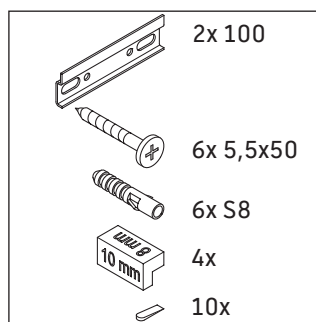

XViu

XV 4303

Инструкция по монтажу

Указания по применению

Серия мебели для ванной комнаты соответствует действующим нормам и директивам на момент поставки и сконструирована для использования в ванных комнатах. Непосредственное орошение водой, например, во время мытья под душем следует избегать.