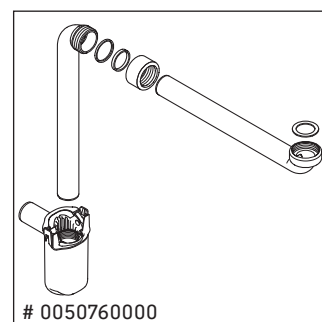

XViu

XV 4303

Инструкция по монтажу

Указания по применению

Серия мебели для ванной комнаты соответствует действующим нормам и директивам на момент поставки и сконструирована для использования в ванных комнатах. Непосредственное орошение водой, например, во время мытья под душем следует избегать.