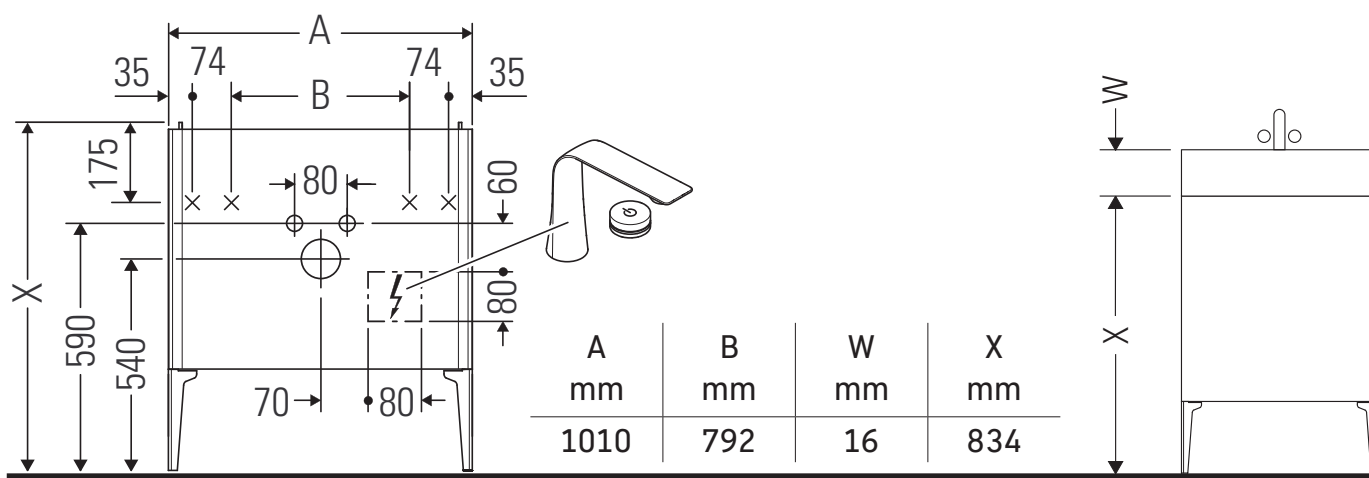

XViu

XV 4303

Инструкция по монтажу

Указания по применению

Серия мебели для ванной комнаты соответствует действующим нормам и директивам на момент поставки и сконструирована для использования в ванных комнатах. Непосредственное орошение водой, например, во время мытья под душем следует избегать.