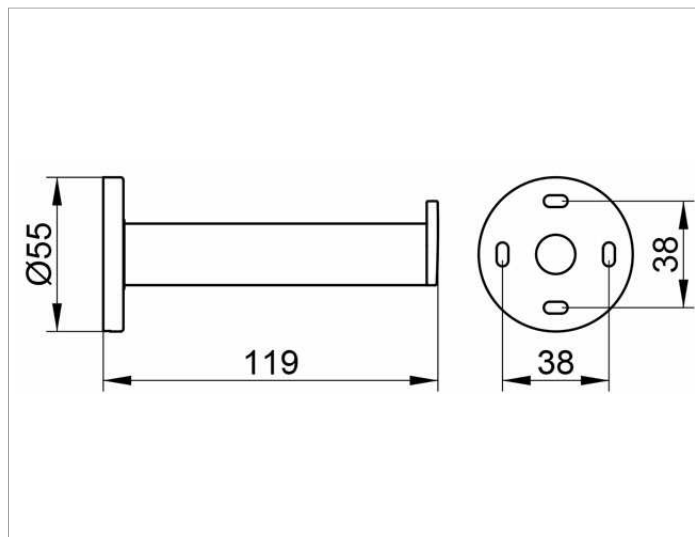

Plan
14963010000 Держатель запасного рулона

ИЗДЕЛИЕ

поверхность
хром

ЧЕРТЕЖ

спецификации

KEUCO PLAN spare toilet paper holder 14963010000
chrome-plated in a stylish yet functional design
wall mounted, round décor wall disc, diameter 2-3/16"
easy to clean
depth 4-3/4"
The spare toilet paper holder is fitted with 2 hidden fixing points
incl. corrosion-free mounting material