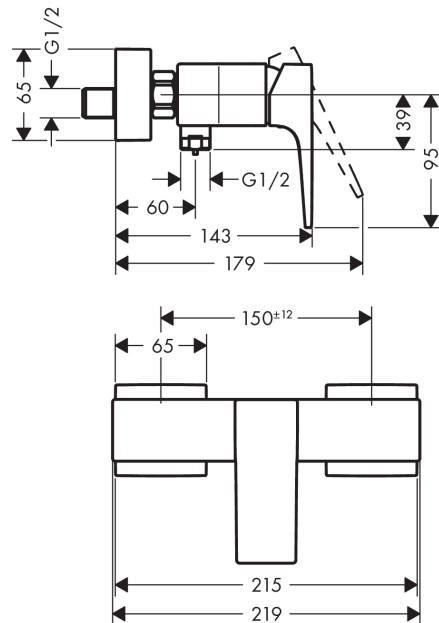

Metropol

Смеситель для душа, однорычажный, ВМ

Поверхности : матовый черный Артикульный номер: 32560670

Описание

Характеристики

- вид соединения: S-образные эксцентрики
- межосевое подключение: 150 мм ± 12 мм
- расход воды при 3 барах: 22 л/мин
- керамический узел смешивания
- мин. рабочее давление: 1 бар
- макс. рабочее давление: 10 бар
- регулируемое ограничение температуры
- клапан обратного тока воды
- с шумопоглотителем
- шланговое подсоединение DN15

Продукт

Чертеж

График расхода воды