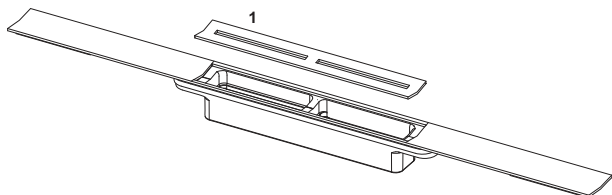

Профиль для душа TECEdrainprofile

номенклатурный номер : 671210

Длина: 1200 мм

Ширина: 55 мм

Поверхность: глянец

К 1: 1 шт.

описание:

Душевой дренажный профиль для душа, для монтажа на плиточный клей над бетонной стяжкой и уплотнением.

Комплект поставки:

- Душевой профиль, который можно обрезать по длине, выполненный из нержавеющей стали, с уклоном к центру для улучшения слива воды и самоочистения, материал 1.4301 (304)
- Душевой профиль может быть укорочен до минимальной длины 500 мм
- Декоративная панель из нержавеющей стали с функцией нажатия для снятия руками, материал 1.4301 (304)
- Соединительные элементы для подсоединения к сифону TECEdrainprofile
- Ребристая накладка для простого монтажа и надежного соединения с плиточным клеем
- Для слоя плитки 8–25 мм (включая слой клея)
- Для монтажа вплотную к стене при толщине отделки стены от 10 мм (включая слой клея)
- Для пристенного монтажа (вплотную к стене) или на любом расстоянии от стены

данные о продажах:

наименование товара: Профиль для душа TECEdrainprofile, 1200 мм, нержавеющая сталь, глянец

Группа товаров: 608

Группа продукции: 3006080010

Чертежи:

Запасные части:

- | | | |
|---|--------|--|
| 1 | 675001 | Съемная декоративная панель TECEdrainprofile, сталь полированная |
|---|--------|--|