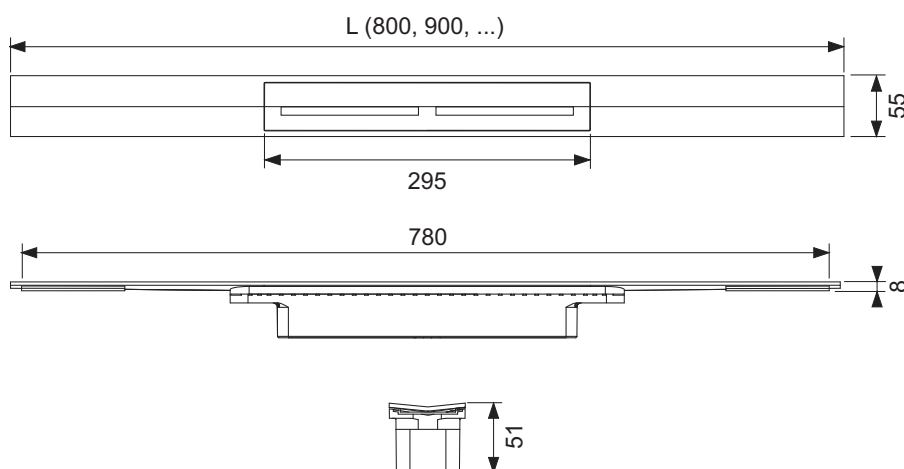

Профиль для душа TECEdrainprofile

номенклатурный номер : 671210

Длина: 1200 мм

Ширина: 55 мм

Поверхность: глянец

К 1: 1 шт.

описание:

Душевой дренажный профиль для душа, для монтажа на плиточный клей над бетонной стяжкой и уплотнением.

Комплект поставки:

- Душевой профиль, который можно обрезать по длине, выполненный из нержавеющей стали, с уклоном к центру для улучшения слива воды и самоочистения, материал 1.4301 (304)
- Душевой профиль может быть укорочен до минимальной длины 500 мм
- Декоративная панель из нержавеющей стали с функцией нажатия для снятия руками, материал 1.4301 (304)
- Соединительные элементы для подсоединения к сифону TECEdrainprofile
- Ребристая накладка для простого монтажа и надежного соединения с плиточным клеем
- Для слоя плитки 8–25 мм (включая слой клея)
- Для монтажа вплотную к стене при толщине отделки стены от 10 мм (включая слой клея)
- Для пристенного монтажа (вплотную к стене) или на любом расстоянии от стены

данные о продажах:

наименование товара: Профиль для душа TECEdrainprofile, 1200 мм, нержавеющая сталь, глянец

Группа товаров: 608

Группа продукции: 3006080010

Чертежи:

Запасные части:

- | | | |
|---|--------|--|
| 1 | 675001 | Съемная декоративная панель TECEdrainprofile, сталь полированная |
|---|--------|--|