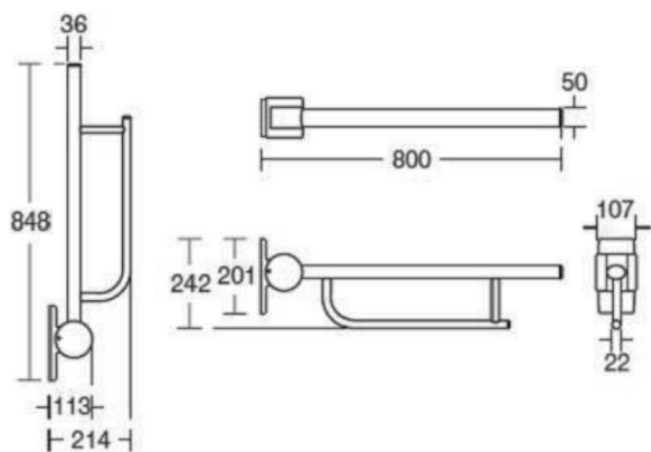

## S6360LJ

CONTOUR 21 | Поручень 107x800x848 mm в покрытии серый | DOC M compliant

### Общая информация

Тип изделия:	Аксессуары для ванной комнаты
Подтип изделия:	Поручень
Бренд:	Armitage Shanks
Коллекция:	CONTOUR 21
Colour:	LJ - Серый
Эффект обработки поверхности:	Глянцевые
Высота (мм):	848
Ширина (мм):	107
Длина / Проекция (мм):	800
Способ крепления:	Крепежные болты
Вес нетто (кг):	3,11
EAN-код:	5017830444916

### Спецификации с продукцией

Количество отражателей:	1
Код цвета:	LJ
Описание цвета:	серый
Скрытое крепление:	Да
Отвечающий требованиям DOC M:	Да
Складной:	Да
Максимальная горизонтальная нагрузка (кг):	85
Материал:	Металл
Качество материала:	Алюминий
PVD технология:	Нет
Профиль:	Круглая труба
RAL / LRV:	RAL (7005) LRV (15)
Форма отражателя (лей):	Квадратные
Эффект обработки поверхности:	Глянцевые
Тип модели:	Навесной
С отражателем (ми):	Да
Способ крепления:	Крепежные болты
Способ монтажа:	Настенные