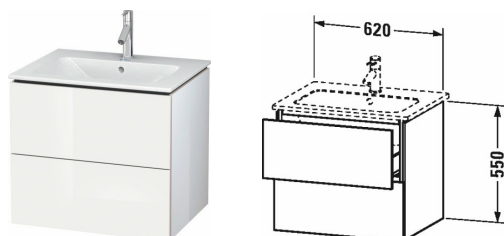

L-Cube Тумбочка подвесная # LC6240

| < 620 мм > |

Тумбочка подвесная	Размеры	Вес	Номер заказа
2 выдвижных ящика, верхний ящик, вкл. вырез и крышку для сифона, для ME by Starck # 233663			
Цвета			
M07 Бетонно-серый матовый декор M09 Светло-голубой матовый декор M11 Кашемировый дуб M12 Дуб брашированный, натуральный шпон M13 Американский орех, натуральный шпон M14 Терра, декор M18 Белый матовый, декор M21 Орех темный декор M22 Белый глянцевый декор M31 Сосна серебристая, декор M38 Доломитово-серый глянцевый лак M40 Черный глянцевый лак M43 Базальт матовый, декор M47 Каменно-синий глянцевый лак M49 Графит матовый, декор M51 Сосна коричневая, декор M52 Европейский дуб, декор M53 Каштан темный, декор M69 Орех брашированный (натуральный шпон) M71 Средиземноморский дуб M72 Дуб брашированный, натуральный шпон M75 Лен, декор M79 Орех натуральный, декор M80 Graphit Super Matt M85 Белый глянцевый лак M86 Капучино глянцевый лак M89 Фланелево-серый глянцевый лак M90 Фланелево-серый шелковисто-матовый лак M91 Серо-коричневый декор			
Вариант	620 x 481 мм		LC6240
Справка			
Рекомендуется малогабаритный сифон # 005076, Система разделителей не монтируется дополнительно, она должна быть установлена на фабрике., Необходимые данные для заказа:, - внутренние разделители да/нет, - орех 77 или клен 78			
Принадлежности			
Дополнительные модули Система разделителей из массива клена или ореха, для шкафчиков шириной 620 мм	620 мм		UV9820
Соответствующая продукция			
Малогабаритный сифон , 1 1/4" мм	1 1/4" мм		005076

L-Cube Тумбочка подвесная # LC6240

|< 620 мм >|

Умывальник, умывальник для мебели с переливом, с
плоскостью под смеситель, 630 x 490 мм

233663

Все чертежи содержат необходимые размеры с соблюдением стандартных допусков. Они указаны в мм и не являются обязательными. Точные размеры, в частности для монтажа по индивидуальному заказу, можно получить только по готовому изделию.