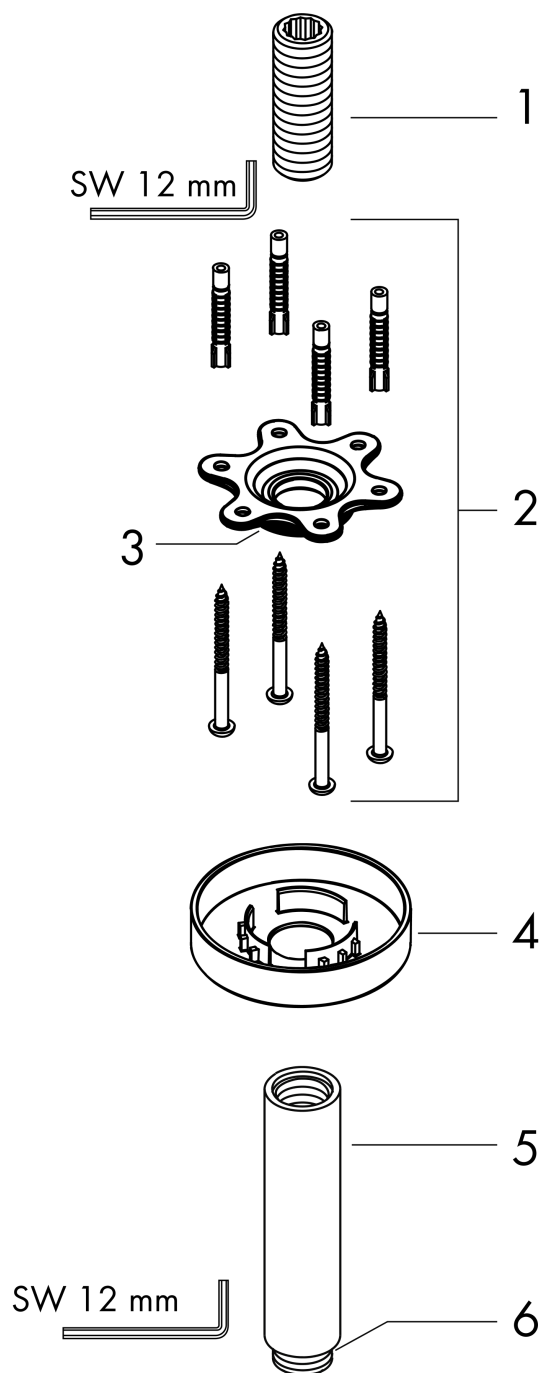

**Потолочное подключение S, 100 мм**Поверхности : **шлиф. бронза**    Артикульный номер: **27393140****Описание****Характеристики**

- длина: 100 мм
- Ø стержня: 27 мм
- цель применения: также можно использовать в качестве удлинения
- вид монтажа: наружный монтаж
- материал: латунь
- вид соединения: ½" NPT
- соединительная резьба G ½

**Награды за дизайн****Продукт****Чертеж**

**Потолочное подключение S, 100 мм**

Поверхности : **шлиф. бронза** Артикульный номер: **27393140**

**Покомпонентное изображение**

Год выпуска: >12/20

**Потолочное подсоединение S, 100 мм**Поверхности : **шлиф. бронза** Артикульный номер: **27393140****Перечень запасных частей**

Год выпуска: &gt;12/20

Позиция	Описание	Артикульный номер	PC	PU
1	connecting thread	95188000	-	1
2	mounting kit	95208000	-	1
3	O-ring 34x2	98383000	-	1
4	escutcheon Ø 80 mm	92122140	-	1
5	shower arm	27479140	-	1
6	O-ring 16x2	98133000	-	1