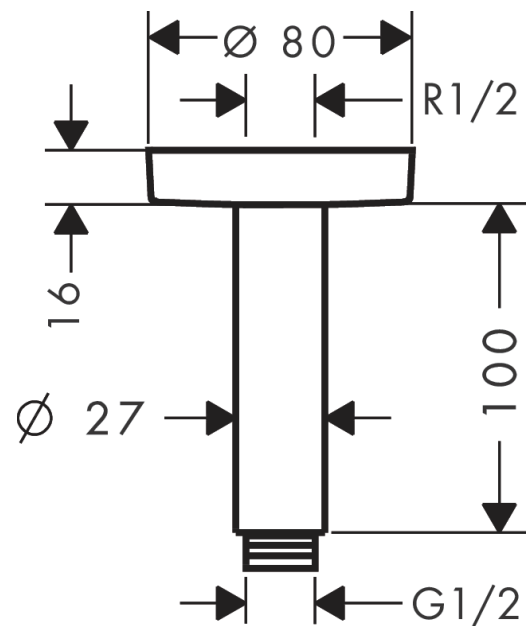

**Потолочное подключение S, 100 мм**Поверхности : **шлиф. бронза**    Артикульный номер: **27393140****Описание****Характеристики**

- длина: 100 мм
- Ø стержня: 27 мм
- цель применения: также можно использовать в качестве удлинения
- вид монтажа: наружный монтаж
- материал: латунь
- вид соединения: ½" NPT
- соединительная резьба G ½

**Награды за дизайн****Продукт****Чертеж**

**Потолочное подключение S, 100 мм**

Поверхности : **шлиф. бронза** Артикульный номер: **27393140**

**Покомпонентное изображение**

Год выпуска: >12/20

**Потолочное подсоединение S, 100 мм**Поверхности : **шлиф. бронза** Артикульный номер: **27393140****Перечень запасных частей**

Год выпуска: &gt;12/20

Позиция	Описание	Артикульный номер	PC	PU
1	connecting thread	95188000	-	1
2	mounting kit	95208000	-	1
3	O-ring 34x2	98383000	-	1
4	escutcheon Ø 80 mm	92122140	-	1
5	shower arm	27479140	-	1
6	O-ring 16x2	98133000	-	1