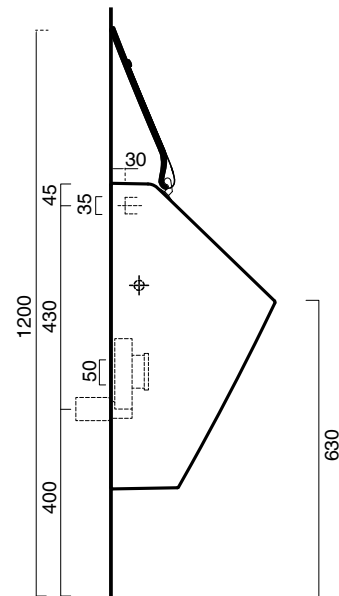

SFERA NEWFLUSH 35x32

CATALANO
THE ESSENCE OF CERAMICS

- cod. 1OR64FNS
  Nero Satinato | Satin Black
  Orinatoio con fori per il fissaggio
  del coperchio.
  Urinal with holes to fix the lid.
  Urinal mit Löchern zur Befestigung des Deckels.

newflush®

- Nuovo scarico senza brida.
  New flush without rim.
  Neue Spülung ohne Spülrand.

- cod. 5COR64FNS
  Coperchio soft-close per orinatoio.
  Cover Soft-close for urinal.
  Urinal deckel SoftClose.

- cod. 5RAOR00
  Raccordo di entrata da 1/2".
  Inlet pipe of 1/2".
  Zulaufrohr 1/2".

- cod. 5SIOR00
  Sifone con uscita orizzontale ø50.
  Trap with horizontal outlet ø50.
  Siphon mit horizontalem Auslauf ø50.

CE EN 13407 - CL 1 - I