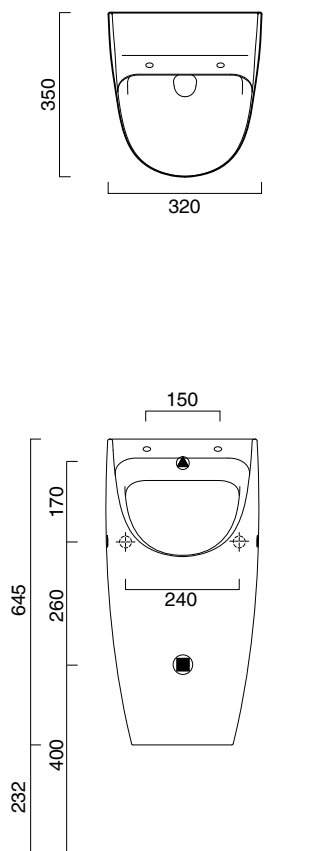

SFERA NEWFLUSH 35x32

CATALANO
THE ESSENCE OF CERAMICS

- cod. 1OR64FNS
  Nero Satinato | Satin Black
  Orinatoio con fori per il fissaggio
  del coperchio.
  Urinal with holes to fix the lid.
  Urinal mit Löchern zur Befestigung des Deckels.

newflush®

- Nuovo scarico senza brida.
  New flush without rim.
  Neue Spülung ohne Spülrand.

- cod. 5COR64FNS
  Coperchio soft-close per orinatoio.
  Cover Soft-close for urinal.
  Urinal deckel SoftClose.

- cod. 5RAOR00
  Raccordo di entrata da 1/2".
  Inlet pipe of 1/2".
  Zulaufrohr 1/2".

- cod. 5SIOR00
  Sifone con uscita orizzontale ø50.
  Trap with horizontal outlet ø50.
  Siphon mit horizontalem Auslauf ø50.

CE EN 13407 - CL 1 - I