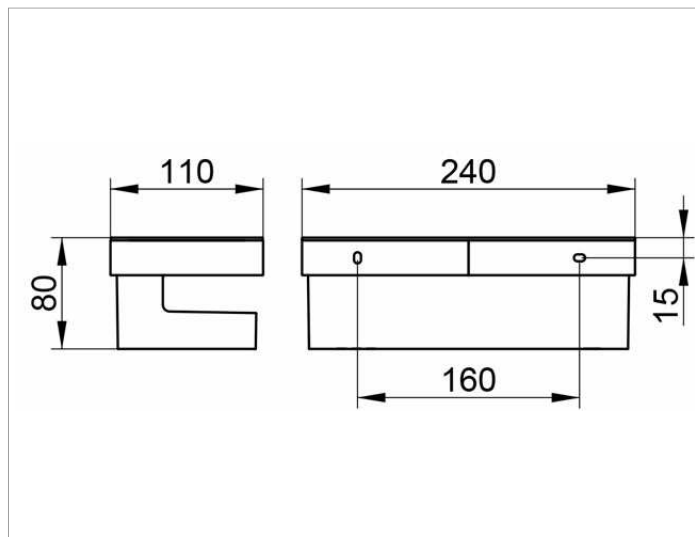

Collection Moll

12758010000 Корзинка для душа

ИЗДЕЛИЕ

ЧЕРТЕЖ

ОПИСАНИЕ ИЗДЕЛИЯ

из 2-х частей: металлическая корзинка и вынимающаяся, небьющаяся, стойкая к мыльному налету и невосприимчивая к воздействию ультрафиолетовых лучей пластиковая вставка

поверхность

хром/белый

спецификации

KEUCO COLLECTION MOLL shower basket, wall mounted
12758010000

Chrome-plated metal basket with removable, soap resistant, break-proof and UV- protected, white, easy to clean

Total depth 4-5/16", height 3-1/8", total width 9-7/16"

The shower basket is fitted with 2 hidden fixing points
incl. corrosion-free mounting material