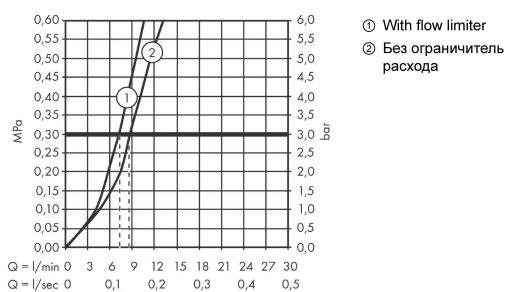

Технология

Продукт

Чертеж

График расхода воды

Focus M43

Кухонный смеситель однорычажный, 150, с вытяжным изливом, 1jet

Поверхности : хром Артикульный номер: 71842000

Покомпонентное изображение