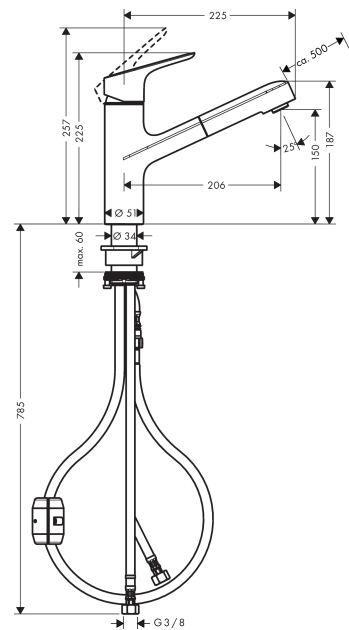

Focus M43

Кухонный смеситель однорычажный, 150, с вытяжным изливом, 1jet

Поверхности : хром Артикулльный номер: 71842000

Описание

Характеристики

- ComfortZone 150
- угол поворота излива: 120°
- обычная струя
- магнитная система крепления душа MagFit
- душевой шланг Quick-Connect
- максимальный расход воды при 3 бар: 10 л/мин
- керамический узел смешивания
- соединительные шланги G 3/8
- регулируемое ограничение температуры
- встроенный клапан обратного тока воды
- подходит для проточных водонагревателей

Технология

Продукт

Чертеж

График расхода воды

Focus M43

Кухонный смеситель однорычажный, 150, с вытяжным изливом, 1jet

Поверхности : хром Артикульный номер: 71842000

Покомпонентное изображение

Год выпуска: >05/20

Focus M43**Кухонный смеситель однорычажный, 150, с вытяжным изливом, 1jet**Поверхности : **хром** Артикульный номер: **71842000****Перечень запасных частей**

Год выпуска: >05/20

Позиция	Описание	Артикульный номер	PC	PU
1	handle	93349000	-	1
2	screw cover	96338000	-	1
3	flange	97995000	-	1
4	nut	97996000	-	1
5	O-ring 41x2	98212000	-	1
6	cartridge, assy	95730000	-	1
7	locking screw for handle	95140000	-	1
8	seal	95008000	-	1
9	set of non return valves DW 15	97350000	-	1
10	handspray	93350000	-	1
11	O-ring 18x1,5	98231000	-	1
12	aerator M24x1 (15 l/min)	13913000	-	1
13	adapter for cartridge	95911000	-	1
14	O-Ring 30x2	98186000	-	1
15	locating ring	92211000	-	1
16	O-Ring 36x2,5	98190000	-	1
17	support	97523000	-	1
18	fixing set (Ø 34)	95049000	-	1
19	lever collar	97548000	-	1
20	weight	92500000	-	1
21	hose 1,25 m	95506000	-	1
22	connection hose 600 mm	92264000	-	1
23	connection hose 900 mm M8x0,75 G3/8	98758000	-	1
24	O-ring 7x1,5	98422000	-	1