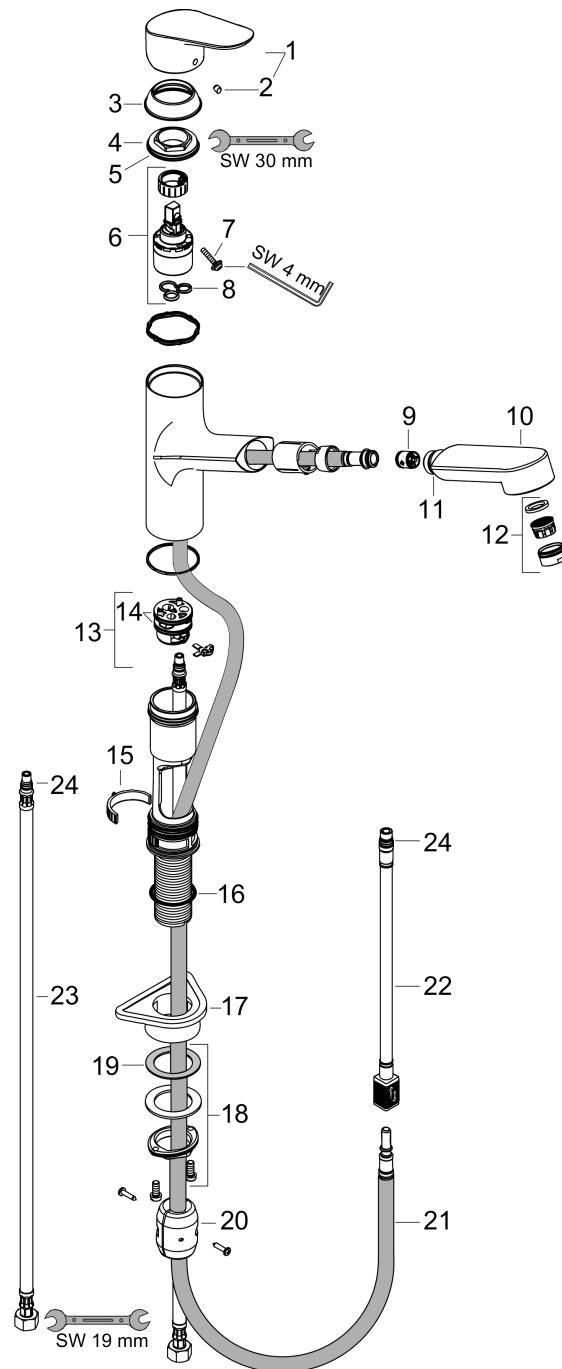

Focus M43

Кухонный смеситель однорычажный, 150, с вытяжным изливом, 1jet

Поверхности : хром Артикулльный номер: 71842000

Описание

Характеристики

- ComfortZone 150
- угол поворота излива: 120°
- обычная струя
- магнитная система крепления душа MagFit
- душевой шланг Quick-Connect
- максимальный расход воды при 3 бар: 10 л/мин
- керамический узел смешивания
- соединительные шланги G 3/8
- регулируемое ограничение температуры
- встроенный клапан обратного тока воды
- подходит для проточных водонагревателей

Технология

Продукт

Чертеж

График расхода воды

Focus M43

Кухонный смеситель однорычажный, 150, с вытяжным изливом, 1jet

Поверхности : хром Артикульный номер: 71842000

Покомпонентное изображение

Год выпуска: >05/20

Focus M43**Кухонный смеситель однорычажный, 150, с вытяжным изливом, 1jet**Поверхности : **хром** Артикульный номер: **71842000****Перечень запасных частей**

Год выпуска: >05/20

Позиция	Описание	Артикульный номер	PC	PU
1	handle	93349000	-	1
2	screw cover	96338000	-	1
3	flange	97995000	-	1
4	nut	97996000	-	1
5	O-ring 41x2	98212000	-	1
6	cartridge, assy	95730000	-	1
7	locking screw for handle	95140000	-	1
8	seal	95008000	-	1
9	set of non return valves DW 15	97350000	-	1
10	handspray	93350000	-	1
11	O-ring 18x1,5	98231000	-	1
12	aerator M24x1 (15 l/min)	13913000	-	1
13	adapter for cartridge	95911000	-	1
14	O-Ring 30x2	98186000	-	1
15	locating ring	92211000	-	1
16	O-Ring 36x2,5	98190000	-	1
17	support	97523000	-	1
18	fixing set (Ø 34)	95049000	-	1
19	lever collar	97548000	-	1
20	weight	92500000	-	1
21	hose 1,25 m	95506000	-	1
22	connection hose 600 mm	92264000	-	1
23	connection hose 900 mm M8x0,75 G3/8	98758000	-	1
24	O-ring 7x1,5	98422000	-	1