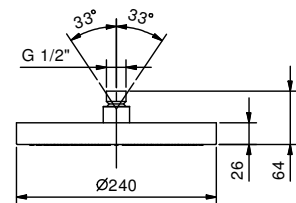

АРТ. 8083

Верхний душ

- Ø 24 см
- Нержавеющая Сталь
- ограничитель потока воды до 12 л/мин при 3 бар
- система от известкового налета
- впуск 1/2"
- обратный клапан

N.V. Условия, необходимые для правильного функционирования: Мин. Поток: 10 л/мин
Отделки:

☐	Хром	86 02 8083
☐	Nickel PVD	86 95 8083
☐	Matt Gun Metal PVD	86 P5 8083
☐	Matt British Gold PVD	86 P6 8083
☐	Matt Copper PVD	86 P9 8083
☐	Золото плюс	86 01 8083

Проект:

Комната:

Дата:

Комментарии:

сертификаты: