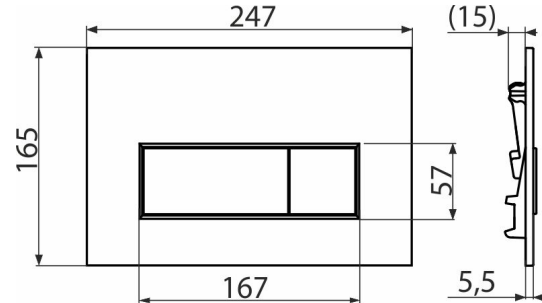

M578 THIN

Кнопка управления для скрытых систем инсталляции, черный-мат

Область применения

Для скрытых систем инсталляции и бачков для замуровывания в стену

Свойства

- Двойной смык, механический принцип действия
- Совместимость со всеми скрытыми системами инсталляции Alcaplast
- Материал: пластик
- Кнопка минимально выступает над плиткой благодаря толщине всего 5,5 мм

Содержание комплекта

- Шаблон для установки кнопок управления
- Винт промывочного механизма 2 шт.
- Кнопка
- Монтажная рама для установки кнопки
- Резьбовое крепление монтажной рамы кнопки 2 шт.

Код заказа, Логистическая информация

Код	EAN	Вес (шт упаковка паллета)	Размеры (шт упаковка)	Количество (упаковка паллета)
M578	8595580558642	Černá-mat 0,3277 8,1925 229,3900 кг	250×170×36 595×395×245 MM	25 700 шт

Гарантии

2/2 лет

Таможенный код