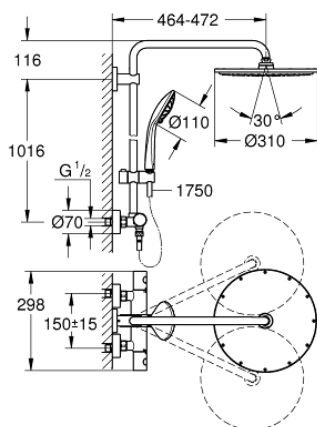

26 075 GL0 Душевые системы Euphoria Душевая система с термостатом для настенного монтажа

https://www.grohe.ru/ru_ru/%D0%B4%D1%83%D1%88%D0%B5%D0%B2%D1%8B%D0%B5-%D1%81%D0%B8%D1%81%D1%82%D0%B5%D0%BC%D1%8B-euphoria-%D0%B4%D1%83%D1%88%D0%B5%D0%B2%D0%B0%D1%8F-%D1%81%D0%B8%D1%81%D1%82%D0%B5%D0%BC%D0%B0-%D1%81-%D1%82%D0%B5%D1%80%D0%BC%D0%BE%D1%81%D1%82%D0%B0%D1%82%D0%BE%D0%BC-%D0%B4%D0%BB%D1%8F-%D0%BD%D0%B0%D1%81%D1%82%D0%B5%D0%BD%D0%BE%D0%B3%D0%BE-%D0%BC%D0%BE%D0%BD%D1%82%D0%B0%D0%B6%D0%B0-26075GL0.html

- включает в себя:
- горизонтальный поворотный душевой кронштейн 450 мм
- настенный термостат с аквадиммером
- выбор между:
- Rainshower Cosmopolitan Верхний душ 310 (27 477 000)
- душевая струя Rain
- с шаровым шарниром
- угол поворота $\pm 15^\circ$
- ручной душ Euphoria 110 Massage (27 221 000)
- регулируется по высоте с помощью скользящего элемента
- душевой шланг 1750 мм (28 388 000)
- GROHE TurboStat встроенный термoelement
- GROHE SafeStop стопор безопасности при 38°C
- GROHE SafeStop Plus опционно ограничитель температуры на 43°C, включен
- GROHE DreamSpray превосходный поток воды
- GROHE StarLight поверхность
- внутренний охлаждающий канал для продолжительного срока службы
- с системой SpeedClean против известковых отложений
- Twistfree против перекручивания шланга
- GROHE MetalGrip эргономичная металлическая рукоятка
- совместим с проточным водонагревателем **только** выше 18 кВт/ч, а также с накопительным водонагревателем (см. Техническую информацию)
- минимальный расход воды 7л/мин
- минимальное давление 1,0 бар
- дополнительная опция: полочка GROHE EasyReach (26 362)