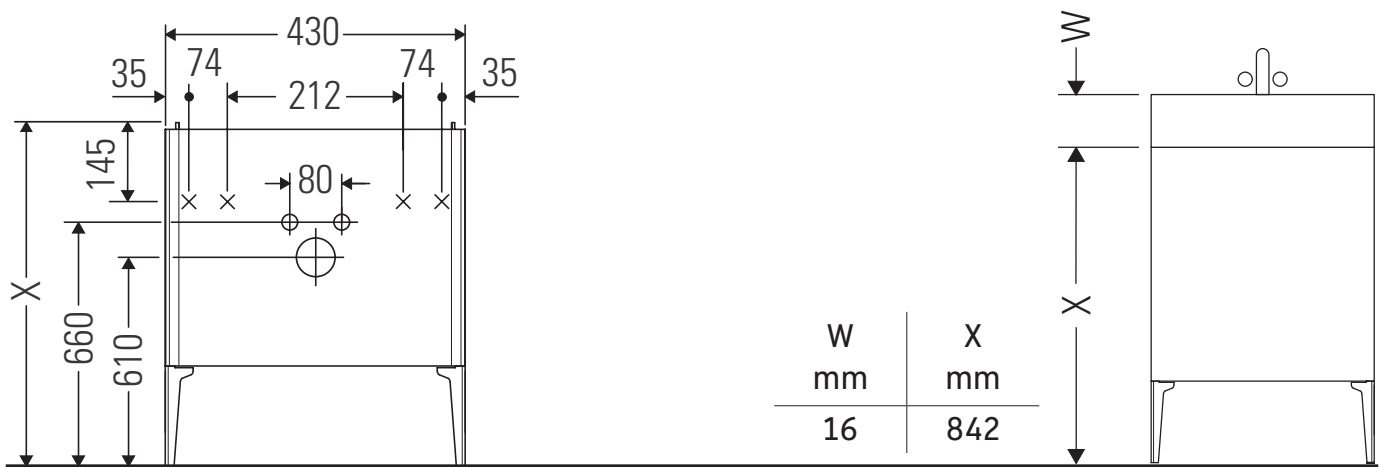

XViu

XV 4068 L/R

Инструкция по монтажу

Viu # 073345

Указания по применению

Серия мебели для ванной комнаты соответствует действующим нормам и директивам на момент поставки и сконструирована для использования в ванных комнатах. Непосредственное орошение водой, например, во время мытья под душем следует избегать.