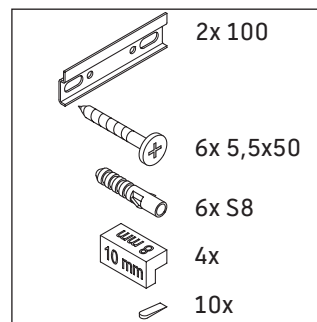

XViu

XV 4068 L/R

Инструкция по монтажу

Viu # 073345

Указания по применению

Серия мебели для ванной комнаты соответствует действующим нормам и директивам на момент поставки и сконструирована для использования в ванных комнатах. Непосредственное орошение водой, например, во время мытья под душем следует избегать.