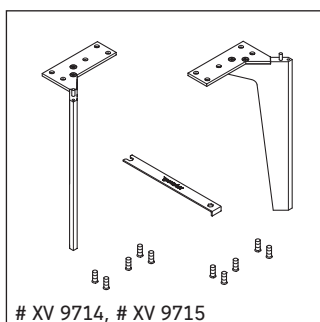

XViu

XV 4068 L/R

Инструкция по монтажу

Viu # 073345

Указания по применению

Серия мебели для ванной комнаты соответствует действующим нормам и директивам на момент поставки и сконструирована для использования в ванных комнатах. Непосредственное орошение водой, например, во время мытья под душем следует избегать.