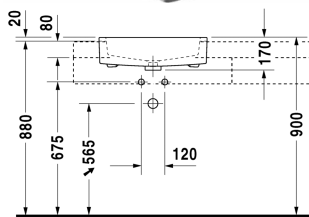

Vero Умывальник, встраиваемый до половины #
0314550000

| < 550 мм > |

8377 Fogo

Умывальник, встраиваемый до половины	Размеры	Вес	Номер заказа
с переливом, с плоскостью под смеситель, включая крепление для встраивания в деревянную столешницу, 550 мм			
Цвета			
00 Белый Alpin			
Вариант			
●	550 x 470 мм	17,600 кг	0314550000
Сантехническая керамика со специальным покрытием WonderGliss остается чистой и красивой в течение долгого времени. При заказе WonderGliss добавьте "1" на 11-м месте в артикуле модели.			

Все чертежи содержат необходимые размеры с соблюдением стандартных допусков. Они указаны в мм и не являются обязательными. Точные размеры, в частности для монтажа по индивидуальному заказу, можно получить только по готовому изделию.