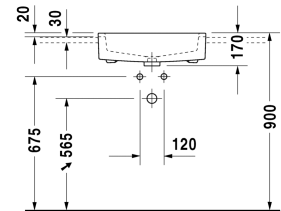

Vero Умывальник, встраиваемый до половины #
0314550000

| < 550 мм > |

8377 Fogo

Умывальник, встраиваемый до половины	Размеры	Вес	Номер заказа
с переливом, с плоскостью под смеситель, включая крепление для встраивания в деревянную столешницу, 550 мм			
Цвета			
00 Белый Alpin			
Вариант			
●	550 x 470 мм	17,600 кг	0314550000
Сантехническая керамика со специальным покрытием WonderGliss остается чистой и красивой в течение долгого времени. При заказе WonderGliss добавьте "1" на 11-м месте в артикуле модели.			

Все чертежи содержат необходимые размеры с соблюдением стандартных допусков. Они указаны в мм и не являются обязательными. Точные размеры, в частности для монтажа по индивидуальному заказу, можно получить только по готовому изделию.