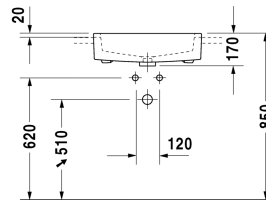

Vero Умывальник, встраиваемый до половины #
0314550000

| < 550 мм > |

8377 Fogo

Умывальник, встраиваемый до половины	Размеры	Вес	Номер заказа
с переливом, с плоскостью под смеситель, включая крепление для встраивания в деревянную столешницу, 550 мм			
Цвета			
00 Белый Alpin			
Вариант			
●	550 x 470 мм	17,600 кг	0314550000
Сантехническая керамика со специальным покрытием WonderGliss остается чистой и красивой в течение долгого времени. При заказе WonderGliss добавьте "1" на 11-м месте в артикуле модели.			

Все чертежи содержат необходимые размеры с соблюдением стандартных допусков. Они указаны в мм и не являются обязательными. Точные размеры, в частности для монтажа по индивидуальному заказу, можно получить только по готовому изделию.