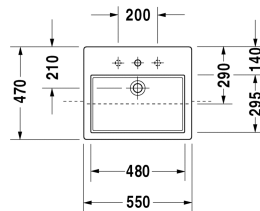

Vero Умывальник, встраиваемый до половины #
0314550000

| < 550 мм > |

8377 Fogo

Умывальник, встраиваемый до половины	Размеры	Вес	Номер заказа
с переливом, с плоскостью под смеситель, включая крепление для встраивания в деревянную столешницу, 550 мм			
Цвета			
00 Белый Alpin			
Вариант			
●	550 x 470 мм	17,600 кг	0314550000
Сантехническая керамика со специальным покрытием WonderGliss остается чистой и красивой в течение долгого времени. При заказе WonderGliss добавьте "1" на 11-м месте в артикуле модели.			

Все чертежи содержат необходимые размеры с соблюдением стандартных допусков. Они указаны в мм и не являются обязательными. Точные размеры, в частности для монтажа по индивидуальному заказу, можно получить только по готовому изделию.