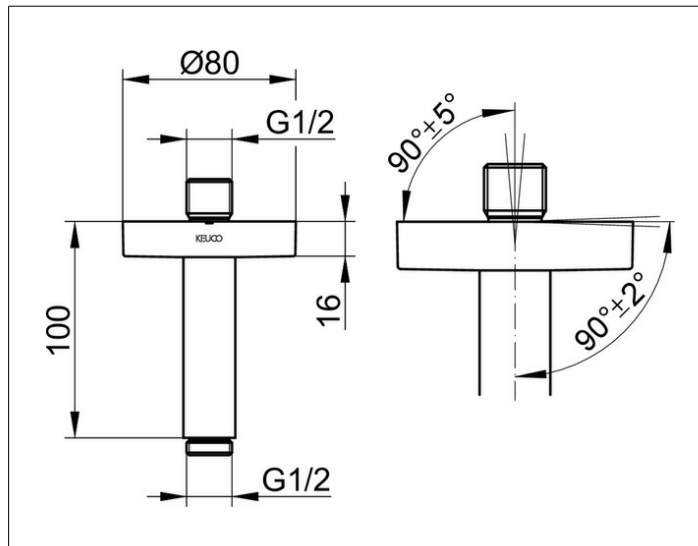

Brausen und Brausezubehör

51689370100 Душевой кронштейн DN 15

ИЗДЕЛИЕ

ЧЕРТЕЖ

ОПИСАНИЕ ИЗДЕЛИЯ

к потолку G 1/2, с круглым отражателем
возможность выравнивания по потолку ($90^\circ \pm 2^\circ$) и к
подключению в потолке ($90^\circ \pm 5^\circ$)

ПОВЕРХНОСТЬ

черный матовый

ГАБАРИТЫ

100 mm