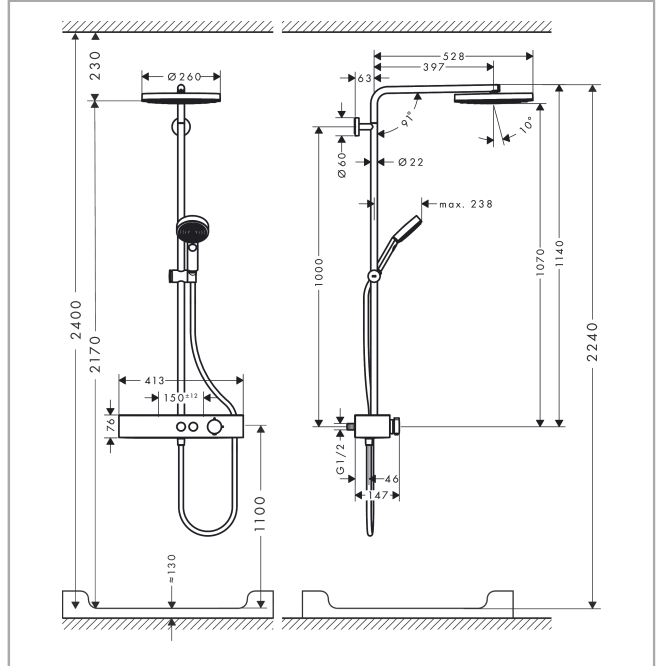

Pulsify S
Showerpipe 260 1jet EcoSmart с ShowerTablet Select 400
Поверхность: **хром**   Артикульный номер: **24221000**

Продукт

Чертеж

График расхода воды