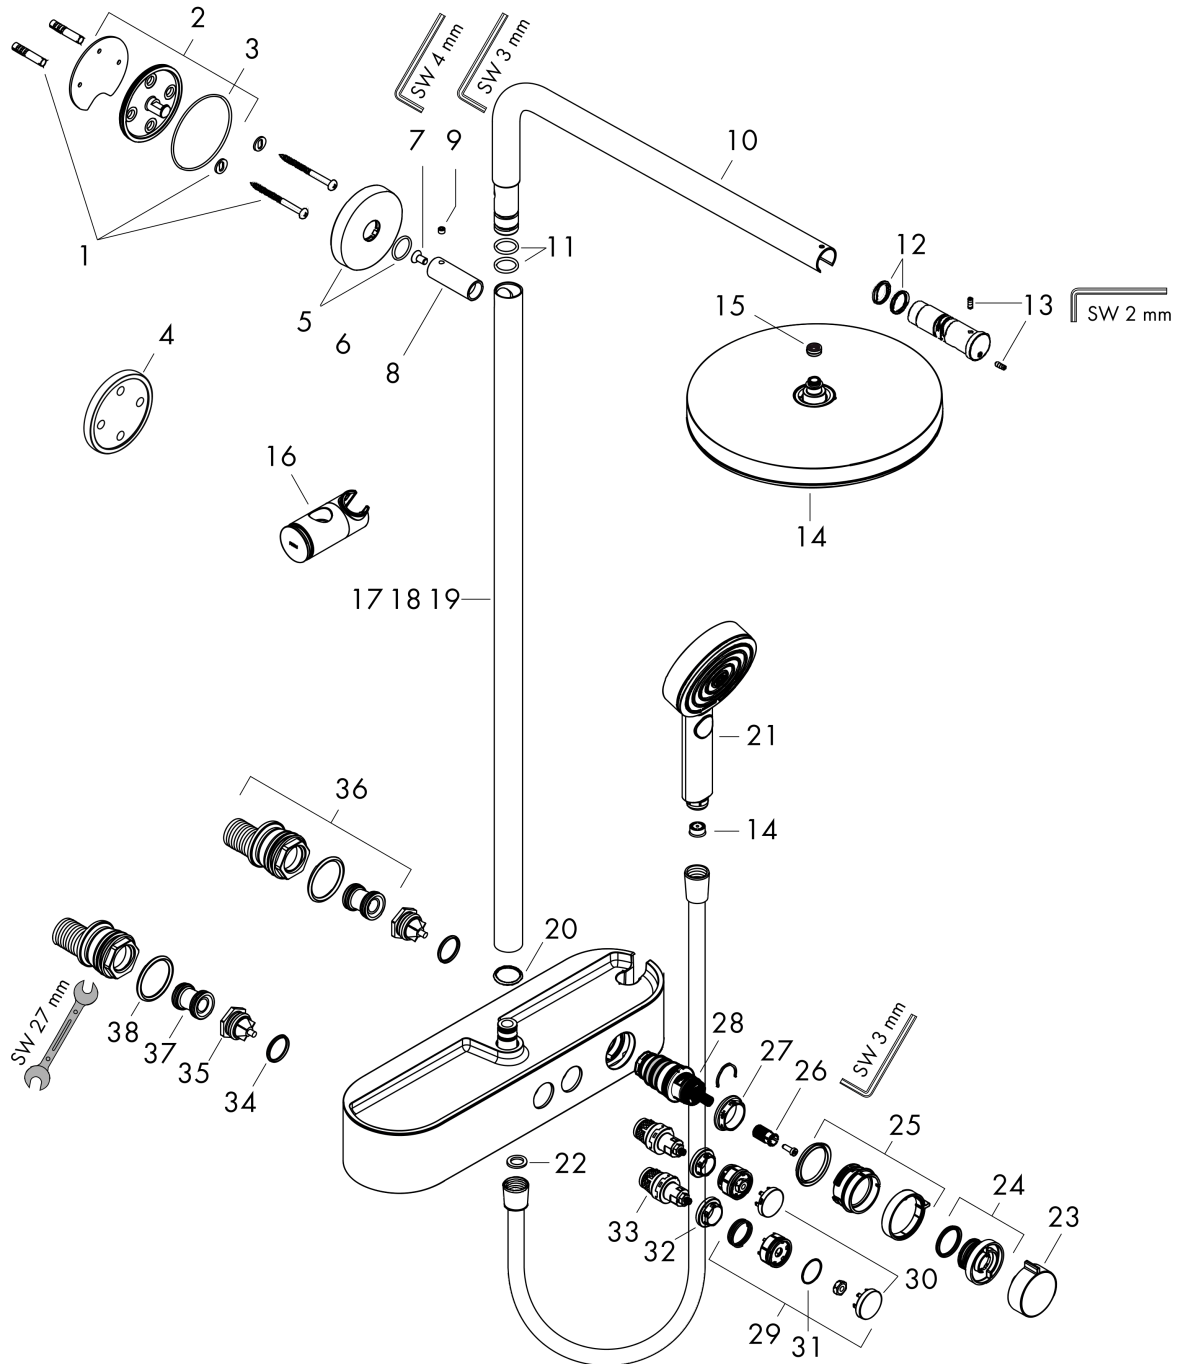

## График расхода воды

**Pulsify S**  
**Showerpipe 260 1jet EcoSmart с ShowerTablet Select 400**  
 Поверхность: **хром** Артикулный номер: **24221000**

Покомпонентное изображение

Год выпуска: >01/22

**Pulsify S**  
**Showerpipe 260 1jet EcoSmart с ShowerTablet Select 400**  
 Поверхность: **хром** Артикульный номер: **24221000**