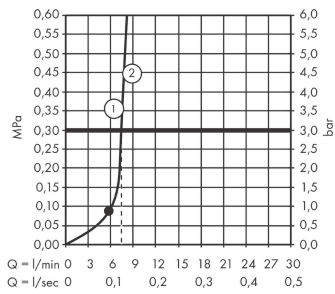

График расхода воды