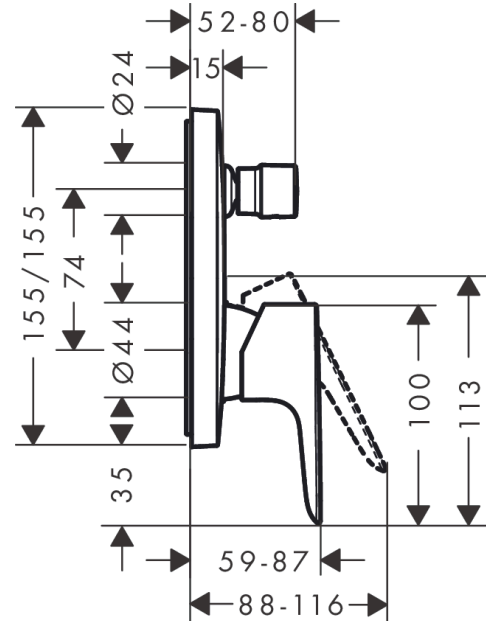

Talis E

Смеситель для ванны, однорычажный, СМ

Поверхности : шлиф. черный хром Артикульный номер: 71745340

Описание

Характеристики

- вид соединения: скрытая часть
- керамический узел смешивания
- регулируемое ограничение температуры
- с переключателем вакуумного типа
- с шумопоглотителем

Продукт

Чертеж

График расхода воды