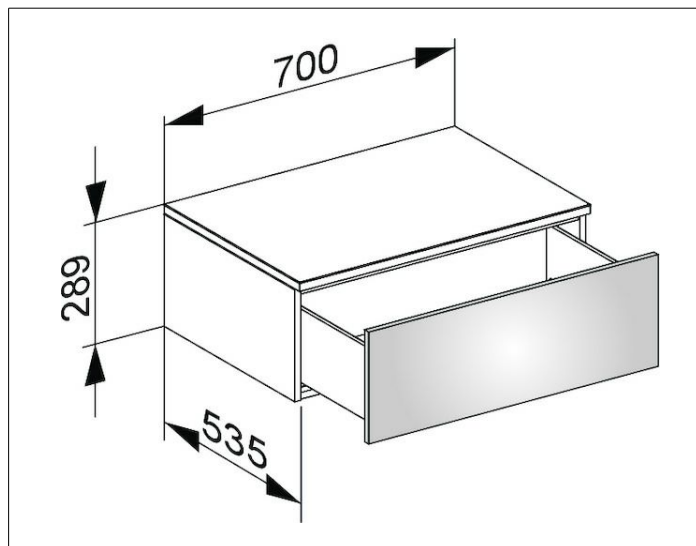

Edition 400

31741XX0000 Боковая тумба

ИЗДЕЛИЕ

ЧЕРТЕЖ

ОПИСАНИЕ ИЗДЕЛИЯ

подвесная
1 выдвижной фронтальный ящик с нажимным открыванием Push-to-Open и доводчиком, высота выдвижного ящика 270 мм

ПОВЕРХНОСТЬ

37, 38, 39, 45

ГАБАРИТЫ

700 x 289 x 535 mm