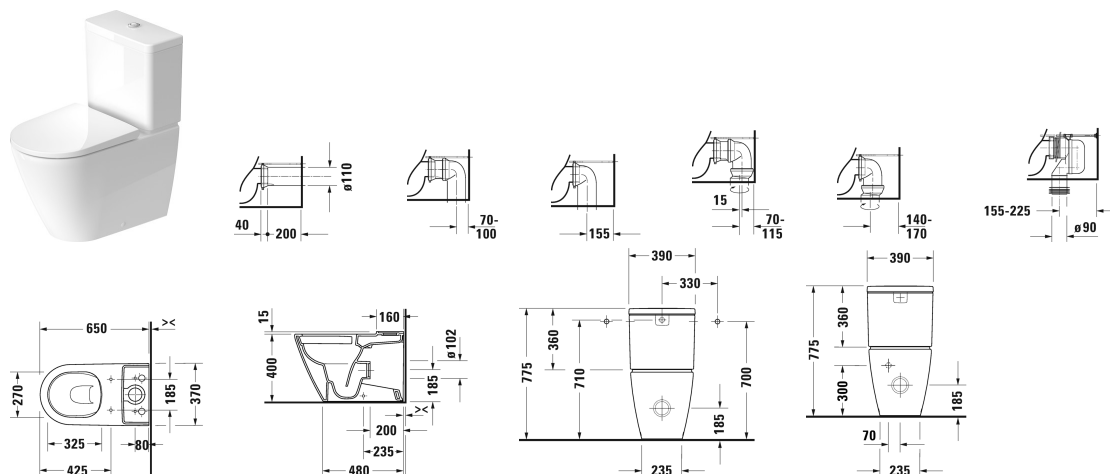

## Унитаз напольный комбинированный Duravit Rimless® # 200209..00 / 200209..00

| < 370 мм > |

Унитаз напольный комбинированный Duravit Rimless®	Размеры	Вес	Номер заказа
без смывного края, (не вкл. бачок), с вертикальным смывом, включая крепление, 4,5 л			
<b>Цвета</b>			
00 Белый Alpin 20 HygieneGlaze (антибактериальная керамическая глазурь с практически неограниченной эффективностью)			
<b>Вариант</b>			
♦ сток для комплекта подключения варио, сток горизонтальный и вертикальный 70 - 170 мм, длина регулируется, а также колено для подключения варио, сток вертикальный 155-225 мм	370 x 650 мм	36,900 кг	200209..00
♦ сток для комплекта подключения варио, сток горизонтальный и вертикальный 70 - 170 мм, длина регулируется, а также колено для подключения варио, сток вертикальный 155-225 мм	370 x 650 мм	36,900 кг	200209..00
Сантехническая керамика со специальным покрытием WonderGliss остается чистой и красивой в течение долгого времени. При заказе WonderGliss добавьте "1" на 11-м месте в артикуле модели.			
<b>Принадлежности</b>			
Комплект переходников для подключения посередине		0,500 кг	007504
Соединительное колено Vario для вертикального стока	Ø 100 мм	0,700 кг	899025
Комплект подключения варио вкл. эксцентрик	Ø 110 мм	1,500 кг	001422
<b>Соответствующая продукция</b>			

**Унитаз напольный комбинированный Duravit  
Rimless® # 200209..00 / 200209..00**

|< 370 мм >|

Бачок с механизмом двойного смыва, хром, для подключения справа или слева, 395 x 180 мм	395 x 180 мм	094400
Бачок с механизмом двойного смыва, хром, для подключения снизу слева, 395 x 180 мм	395 x 180 мм	094410
Сиденье для унитаза петли: нерж. сталь, без автоматического опускания,		002161
Сиденье для унитаза петли: нерж. сталь, с автоматическим закрыванием,		002169

*Все чертежи содержат необходимые размеры с соблюдением стандартных допусков. Они указаны в мм и не являются обязательными. Точные размеры, в частности для монтажа по индивидуальному заказу, можно получить только по готовому изделию.*