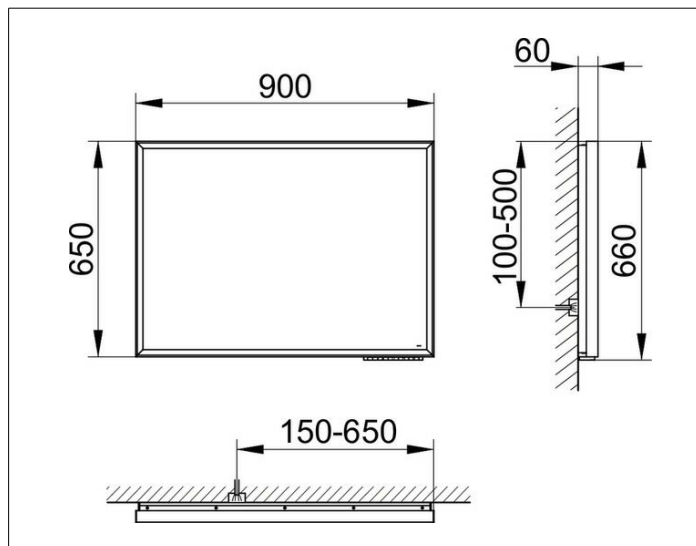

Royal Lumos

14597173003 Зеркало с подсветкой

ИЗДЕЛИЕ**ЧЕРТЕЖ****ОПИСАНИЕ ИЗДЕЛИЯ**

бесступенчатая настройка тона подсветки от 2700 Кельвин (теплая белая) до 6500 Кельвин (дневной свет)

обрамление из алюминия, серебристый анодированный

EEK: C , 57 kWh/1000h

ПОВЕРХНОСТЬ

57 Watt

ГАБАРИТЫ

900 x 650 x 60 mm