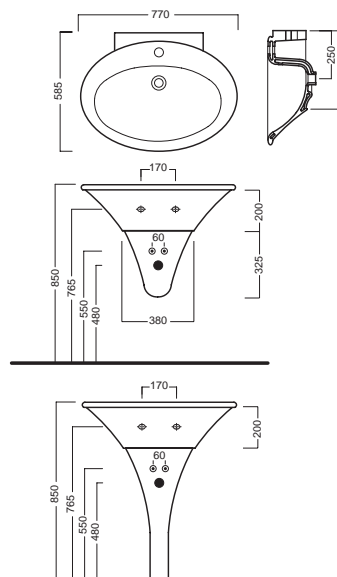

## ACCESSORI ACCESSORIES

YR4701  
fissaggio lavabo  
fixing bolt for washbasin

YXMY77  
sifone di scarico  
drain trap

A0Y7A801 (BI-White)  
Piletta in CERAMICA con  
tappo "Up & Down" Ø 71 mm  
CERAMIC drain siphon with  
"Up & Down" cap Ø 71 mm

YXMQ77 (CR-Chrome)  
YXMQ01 (BI-White)  
Piletta universale  
"Up & Down"/ Scarico Libero  
con tappo Ø 63 mm  
Universal "Free outlet" /  
"Up & Down" drain siphon with  
cap Ø 63 mm

YR3901  
colonna  
pedestal

## DISEGNO TECNICO TECHNICAL DESIGN

01 BIANCO  
WHITE