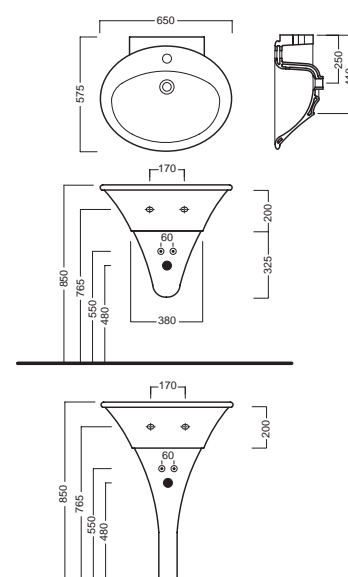

## ACCESSORI ACCESSORIES

YR4701  
fissaggio lavabo  
fixing bolt for washbasin

YXMY77  
sifone di scarico  
drain trap

A0Y7A801 (BI-White)  
Piletta in CERAMICA con  
tappo "Up & Down" Ø 71 mm  
CERAMIC drain siphon with  
"Up & Down" cap Ø 71 mm

YXMQ77 (CR-Chrome)  
YXMQ01 (BI-White)  
Piletta universale  
"Up & Down"/ Scarico Libero  
con tappo Ø 63 mm  
Universal "Free outlet" /  
"Up & Down" drain siphon with  
cap Ø 63 mm

YR3901  
colonna  
pedestal

## DISEGNO TECNICO TECHNICAL DESIGN

01 BIANCO  
WHITE