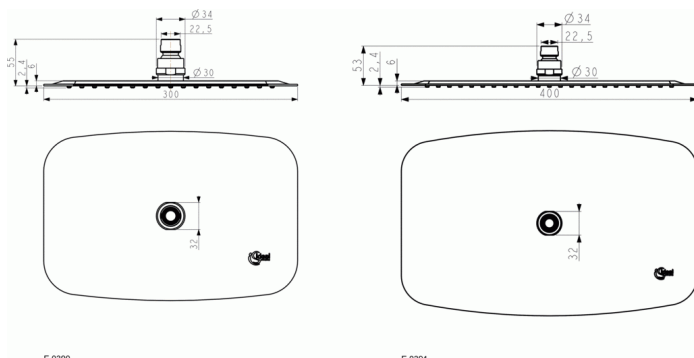

Артикул продукта: B0391

IDEALRAIN

IDEALRAIN LUXE прямоугольный верхний душ 250X400 мм

IDEALRAIN LUXE прямоугольный верхний душ 250X400 мм

НЕОБХОДИМОЕ ОБОРУДОВАНИЕ

IDEALRAIN L1 настенный держатель верхнего душа B9444 300мм

IDEALRAIN L1 настенный держатель верхнего душа B9445 400мм

IDEALRAIN L1 потолочный держатель верхнего душа B9446 150мм

ПОКРЫТИЕ/ЦВЕТ*

MY

* MY = Stainless Steel (Нержавеющая сталь)