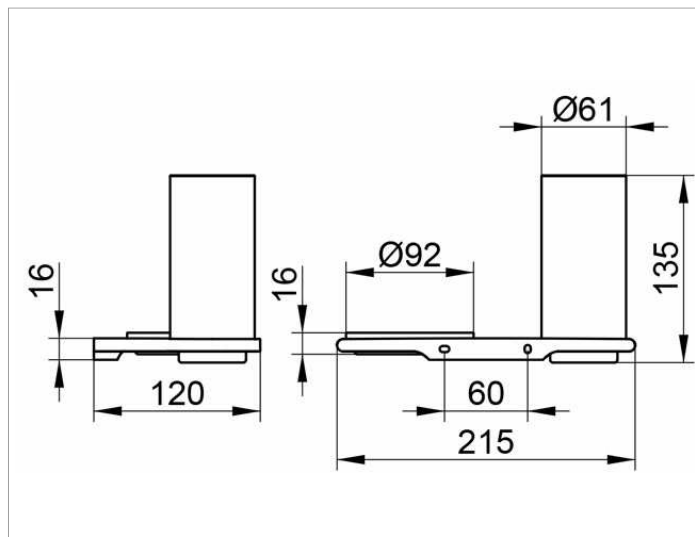

Edition 400

11556019000 Двойной держатель со стаканом и мыльницей

ИЗДЕЛИЕ

ЧЕРТЕЖ

ОПИСАНИЕ ИЗДЕЛИЯ

в комплекте:

- 1 x хрустальный стакан
- 1 x хрустальная мыльница, матовая

поверхность

хром

спецификации

KEUCO Edition 400 double holder, glass tumbler and soap dish, 11556019000 double holder in sculptural design, wall-mounted chrome-plated holder with slightly rounded edges, complete with:
1 x crystal glass tumbler and
1 x crystal soap dish, matt, height 5-5/16", width 8-1/16", depth 4-3/4", the double holder is fitted concealed, delivery includes anti-corrosion fixings