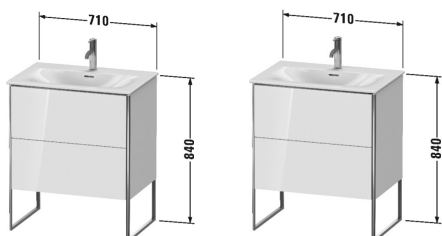

XSquare Тумбочка напольная # XS4523

| < 710 мм > |

Тумбочка напольная	Размеры	Вес	Номер заказа
2 выдвижных отделения, верхний ящик, вкл. вырез и крышку для сифона, встроенные ножки с регулировкой по высоте, для Viu # 234473			
Цвета			
M07 Бетонно-серый матовый декор M09 Светло-голубой матовый декор M18 Белый матовый, декор M22 Белый глянцевый декор M36 Белый шелковисто-матовый лак M38 Доломитово-серый глянцевый лак M39 Скандинавский белый шелковисто-матовый лак M40 Черный глянцевый лак M43 Базальт матовый, декор M47 Каменно-синий глянцевый лак M49 Графит матовый, декор M60 Серо-коричневый шелковисто-матовый лак M75 Лен, декор M85 Белый глянцевый лак M86 Капучино глянцевый лак M89 Фланелево-серый глянцевый лак M90 Фланелево-серый шелковисто-матовый лак M91 Серо-коричневый декор M92 Каменно-серый шелковисто-матовый лак M94 Баклажан шелковисто-матовый лак M97 Светло-голубой шелковисто-матовый лак M98 Темно-синий шелковисто-матовый лак			
Вариант			
	710 x 478 мм		XS4523
Справка			
монтаж только в сочетании с малогабаритным сифоном (рекомендуется # 005076), Система разделителей не монтируется дополнительно, она должна быть установлена на фабрике., Необходимые данные для заказа:, - внутренние разделители да/нет, - орех 77 или клен 78			
Принадлежности			
Дополнительные модули Система разделителей из массива клена или ореха, для шкафчиков глубиной 710 мм	710 мм		UV9711
Соответствующая продукция			
Малогабаритный сифон , 1 1/4" мм	1 1/4" мм		005076

XSquare Тумбочка напольная # XS4523

|< 710 мм >|

Умывальник, умывальник для мебели с переливом, с плоскостью под смеситель, Нажимной выпуск с керамическим покрытием включен, глазуровка снизу, 730 x 490 мм