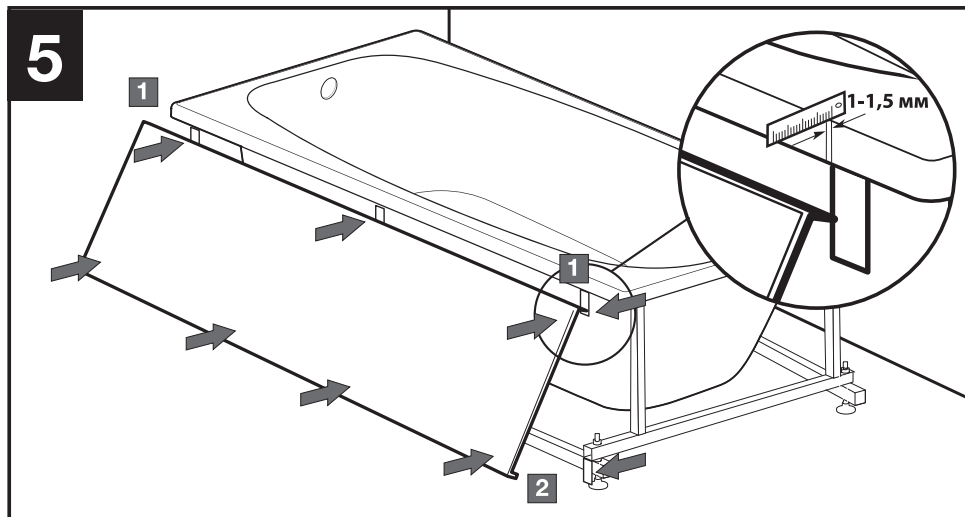

Roca

BeCool

190x90 ZRU9303022

Установка фронтальной панели

5