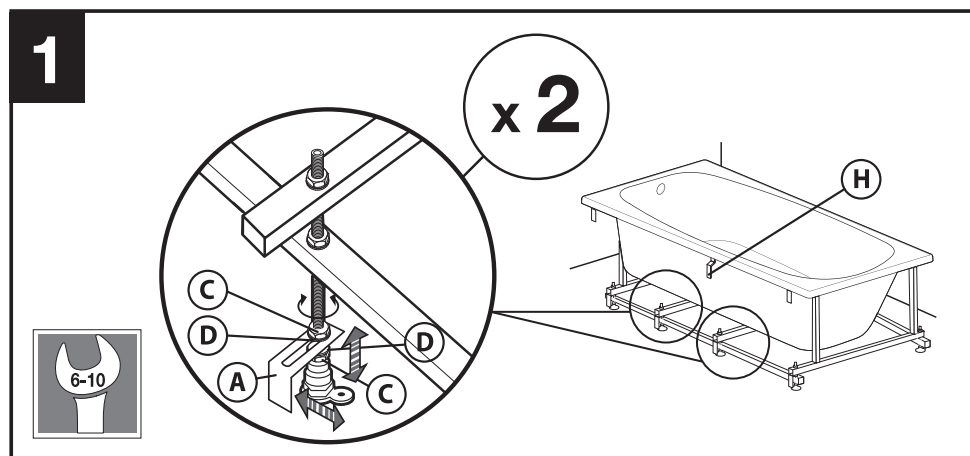

KE317164

№	Наименование	Количество	Рисунок
A	Уголок нижний	4	
B	Уголок верхний	2	
C	Гайка М 10	8	
D	Шайба М10	8	
E	Шпилька М 6 длиной 130 мм	2	
F	Гайка М 6	8	
G	Шайба М6	8	
H	Кронштейн магнита для ванн в типоразмере 1700	1	
I	Саморез 4x19 для ванн в типоразмере 1700	1	