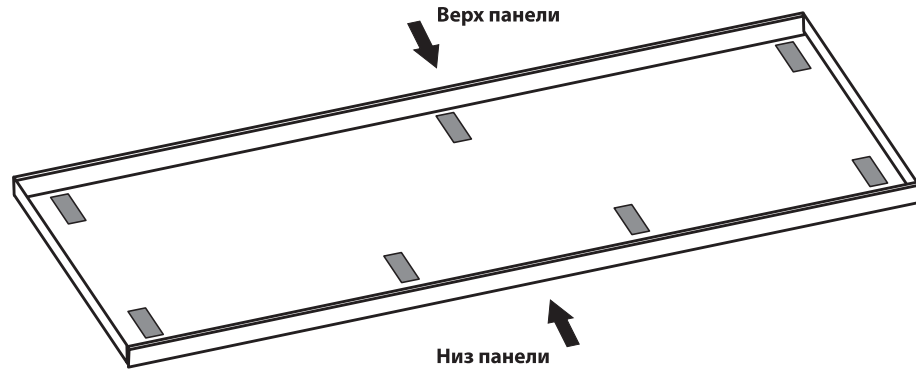

4

Roca

BeCool

190x90 ZRU9303022

Установка фронтальной панели

5

Roca

Avda. Diagonal, 513
08029 Barcelona - SPAIN
Tel.: 93 366 1200 - Fax: 93419
www.roca.es

KE317164

№	Наименование	Количество	Рисунок
A	Уголок нижний	4	
B	Уголок верхний	2	
C	Гайка М 10	8	
D	Шайба М10	8	
E	Шпилька М 6 длиной 130 мм	2	
F	Гайка М 6	8	
G	Шайба М6	8	
H	Кронштейн магнита для ванн в типоразмере 1700	1	
I	Саморез 4x19 для ванн в типоразмере 1700	1	

! При установке боковой панели уголок для фронтальной и боковой панелей устанавливается в одном узле (см. инструкцию по боковой панели)