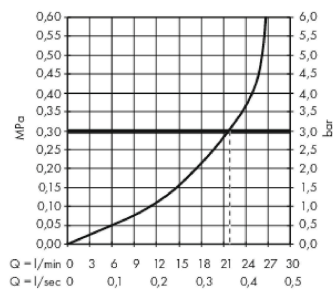

График расхода воды