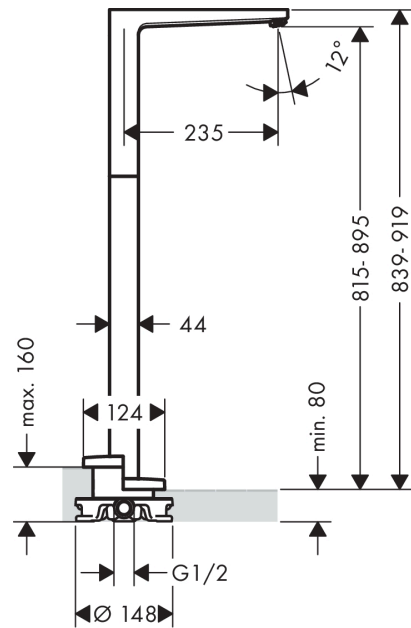

Metropol

Излив на ванну напольный

Поверхности : **хром** Артикульный номер: **32531000**

Описание

Характеристики

- вид соединения: скрытая часть
- выступ 235 мм
- монтаж отдельно стоящей версии
- максимальный расход воды при 3 бар: 21 л/мин
- тип струи: обычная струя

Технология

Продукт

Чертеж

График расхода воды

Metropol

Излив на ванну напольный

Поверхности : **хром** Артикульный номер: **32531000**

Покомпонентное изображение

Год выпуска: >04/17

Metropol**Излив на ванну напольный**Поверхности : **хром** Артикульный номер: **32531000****Перечень запасных частей**

Год выпуска: >04/17

Позиция	Описание	Артикульный номер	PC	PU
1	aerator M24x1 (30 l/min)	96512000	-	1
2	escutcheon	93245000	-	1
3	O-ring 10x1,5	98123000	-	1
4	hexagon socket screw M10x35	97670000	-	1
5	O-ring 44x2,5	98162000	-	1
6	O-ring 29x3	98371000	-	1
7	O-ring 7x2	98419000	-	1
8	extension set 60 mm	97686000	-	1
a	concealed item	10452180	-	1