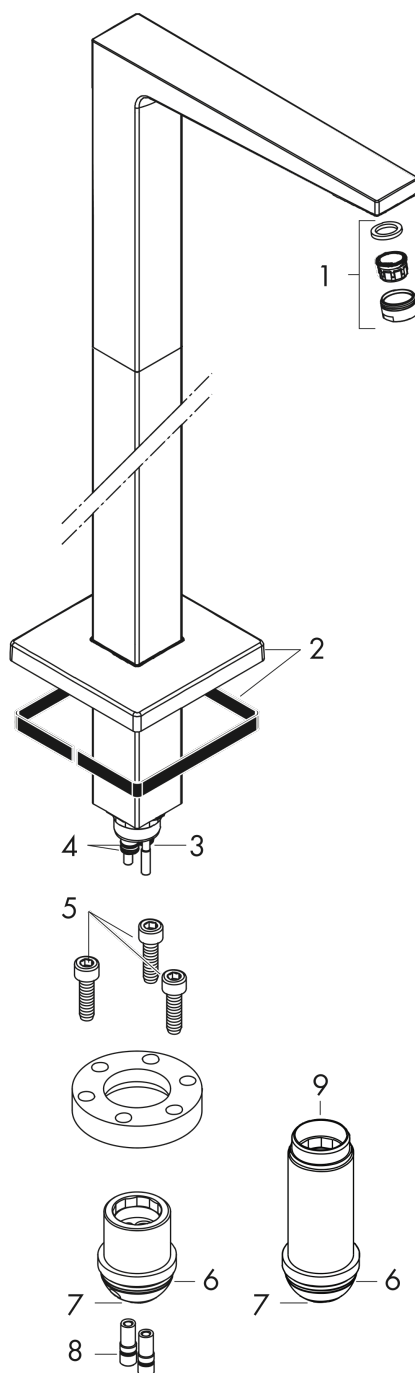

Metropol

Излив на ванну напольный

Поверхности : **хром** Артикульный номер: **32531000**

Описание

Характеристики

- вид соединения: скрытая часть
- выступ 235 мм
- монтаж отдельно стоящей версии
- максимальный расход воды при 3 бар: 21 л/мин
- тип струи: обычная струя

Технология

Продукт

Чертеж

График расхода воды

Metropol

Излив на ванну напольный

Поверхности : **хром** Артикульный номер: **32531000**

Покомпонентное изображение

Год выпуска: >04/17

Metropol**Излив на ванну напольный**Поверхности : **хром** Артикульный номер: **32531000****Перечень запасных частей**

Год выпуска: >04/17

Позиция	Описание	Артикульный номер	PC	PU
1	aerator M24x1 (30 l/min)	96512000	-	1
2	escutcheon	93245000	-	1
3	O-ring 10x1,5	98123000	-	1
4	hexagon socket screw M10x35	97670000	-	1
5	O-ring 44x2,5	98162000	-	1
6	O-ring 29x3	98371000	-	1
7	O-ring 7x2	98419000	-	1
8	extension set 60 mm	97686000	-	1
a	concealed item	10452180	-	1